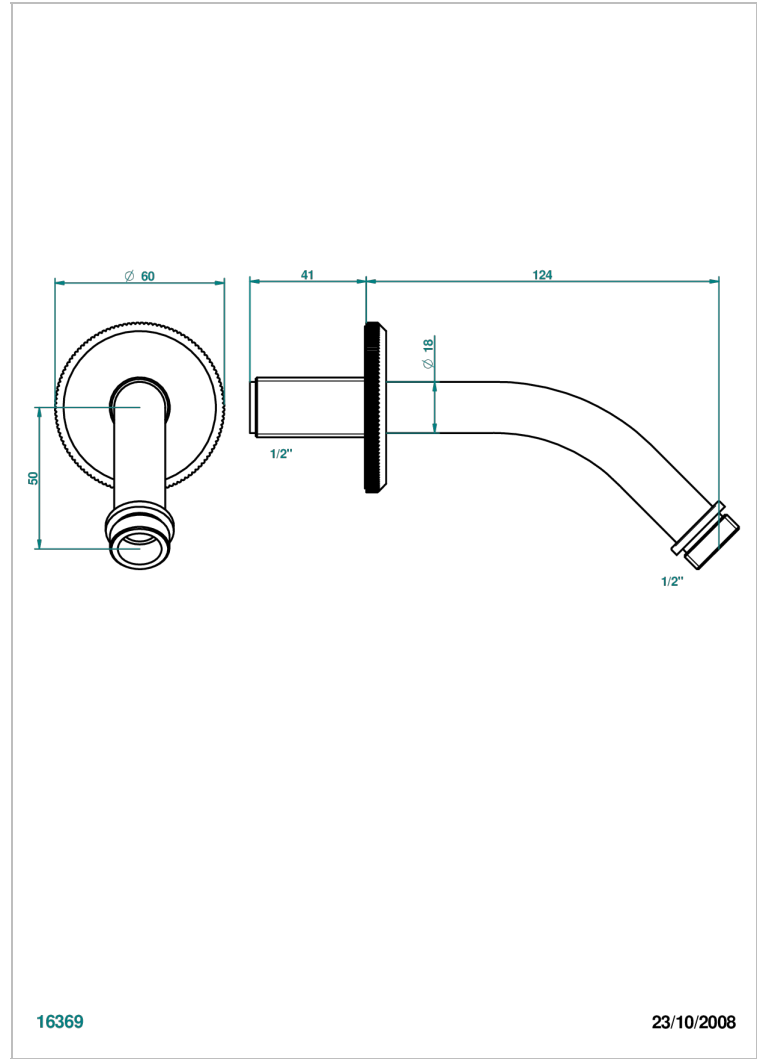

A55-82

Brausearm für Kopfbrause 1/2", Länge: 120mm, 45°

16369

23/10/2008

## EIGENSCHAFTEN

- Art Déco, Hebel
- Brausearm für Kopfbrause 1/2", Länge: 120mm, 45°