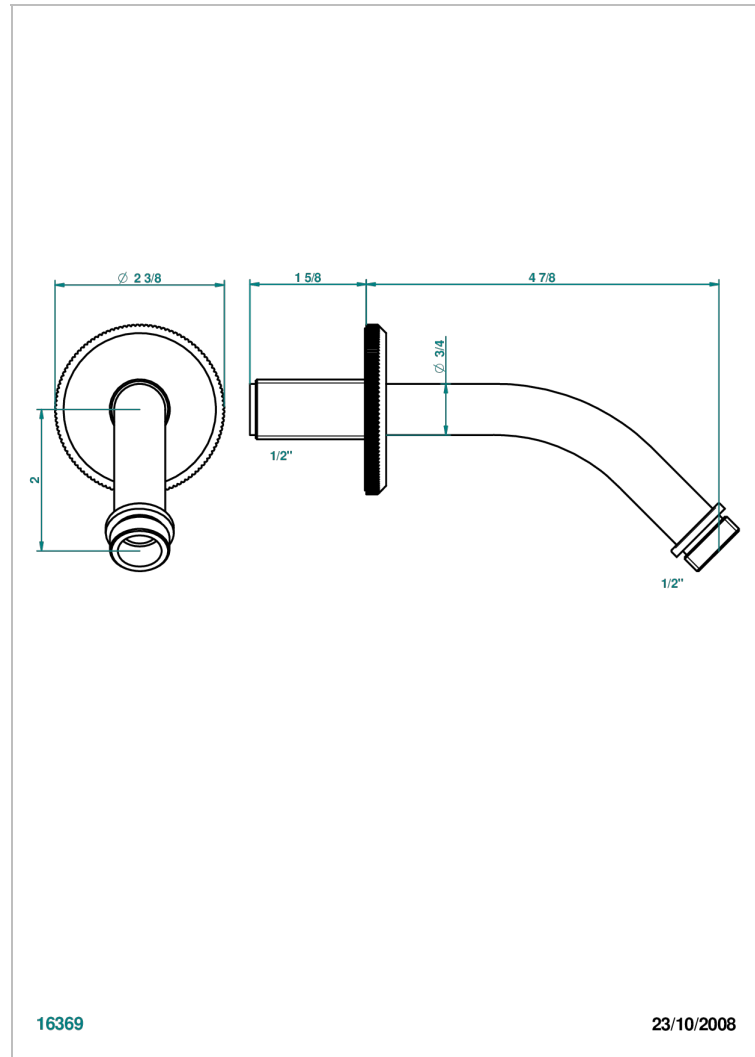

A55-82

Brausearm für Kopfbrause 1/2", Länge: 120mm, 45°

16369

23/10/2008

EIGENSCHAFTEN

- Art Déco, Hebel
- Brausearm für Kopfbrause 1/2", Länge: 120mm, 45°

VERFÜGBARE OBERFLÄCHEN

Altnickel - H28
Blassgold - F30
Blassgold matt unlackiert - F31
Bronze hell - D01
Chrom - A02
Chrom / gold - G02