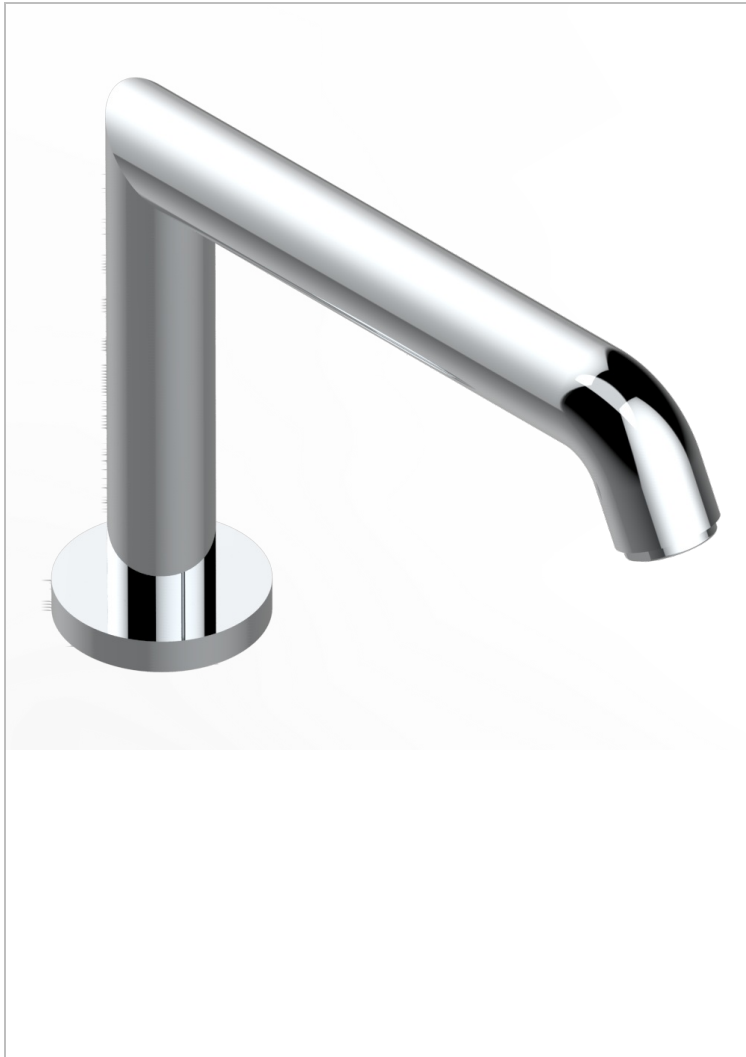

BAMBOU CRISTAL CLAIR

A35-29SG

Bec de bain sur gorge super goliath

THG[®]
PARIS

CARACTÉRISTIQUES

- Bambou Cristal clair
- Bec de bain sur gorge super goliath

SPÉCIFICATIONS TECHNIQUES

- Recommandé : 3 bars (max. 5 bars) - Advised : 43,5 psi (max. 72 psi)
- Bec : 35 l/min à 3 bars
- Spout : 9.26 gpm at 43.5 psi

FINITIONS DISPONIBLES

Bronze clair - D01
Chromé - A02
Chromé / doré - G02
Chromé mat - C02
Doré brillant - F01
Doré mat - F07

Nickel brillant - B01
Nickel mat - C01
Noir mat céramique - D30
Or pâle - F30
Or pâle mat - F31
Pvd blush - H62