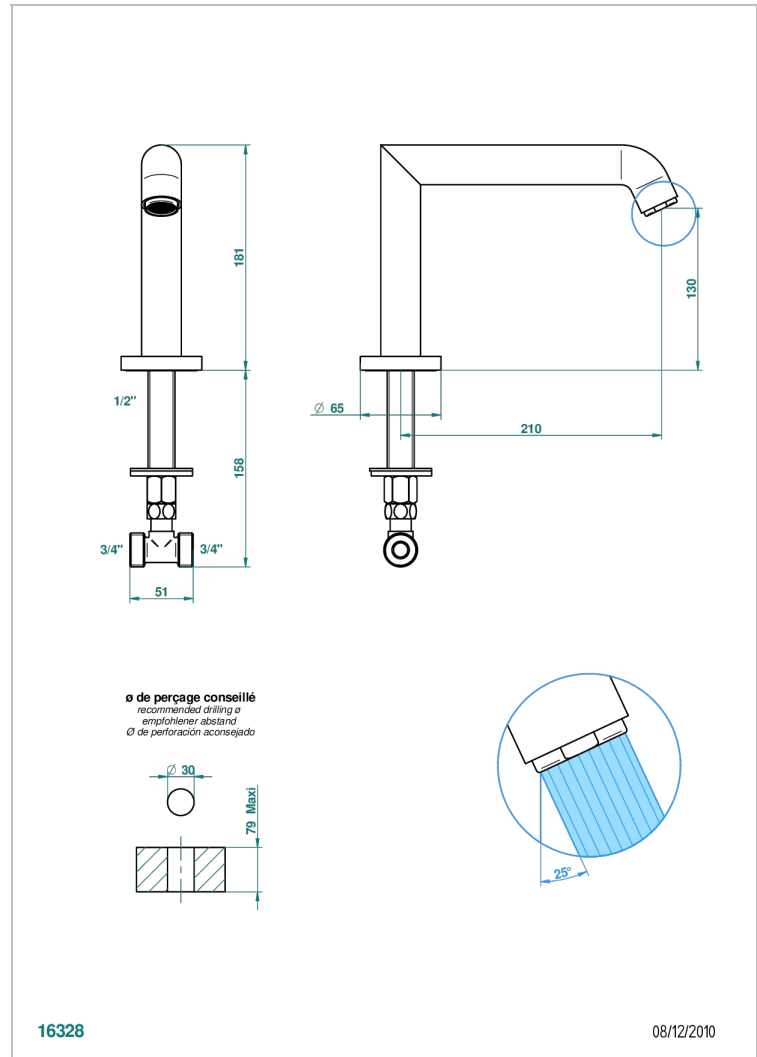

BAMBOU CRISTAL CLAIR

A35-29SG

Bec de bain sur gorge super goliath

THG[®]
PARIS

CARACTÉRISTIQUES

- Bambou Cristal clair
- Bec de bain sur gorge super goliath

SPÉCIFICATIONS TECHNIQUES

- Recommandé : 3 bars (max. 5 bars) - Advised : 43,5 psi (max. 72 psi)
- Bec : 35 l/min à 3 bars
- Spout : 9.26 gpm at 43.5 psi