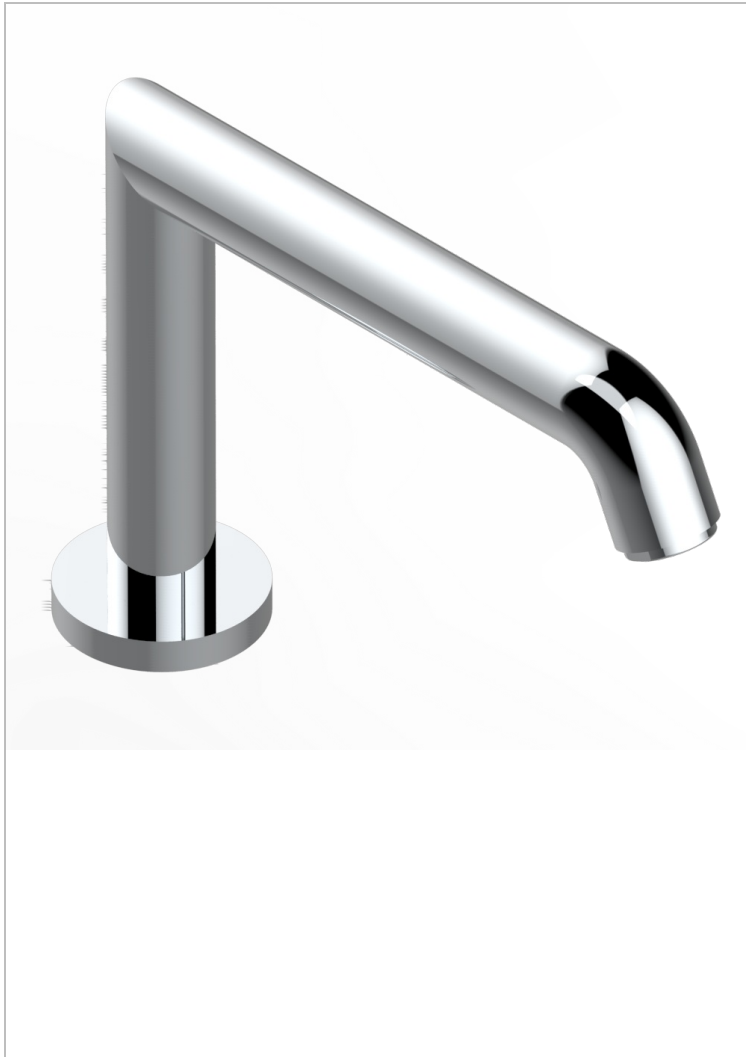

BAMBOU CRISTAL CLAIR

A35-29SG

Bec de bain sur gorge super goliath

THG[®]
PARIS

CARACTÉRISTIQUES

- BamboU Cristal clair
- Bec de bain sur gorge super goliath

SPÉCIFICATIONS TECHNIQUES

- Recommandé : 3 bars (max. 5 bars) - Advised : 43,5 psi (max. 72 psi)
- Bec : 35 l/min à 3 bars
- Spout : 9.26 gpm at 43.5 psi

FINITIONS DISPONIBLES

Bronze clair - D01
Chromé - A02
Chromé / doré - G02
Chromé mat - C02
Doré brillant - F01
Doré mat - F07

Nickel brillant - B01
Nickel mat - C01
Noir mat céramique - D30
Or pâle - F30
Or pâle mat - F31
Pvd blush - H62