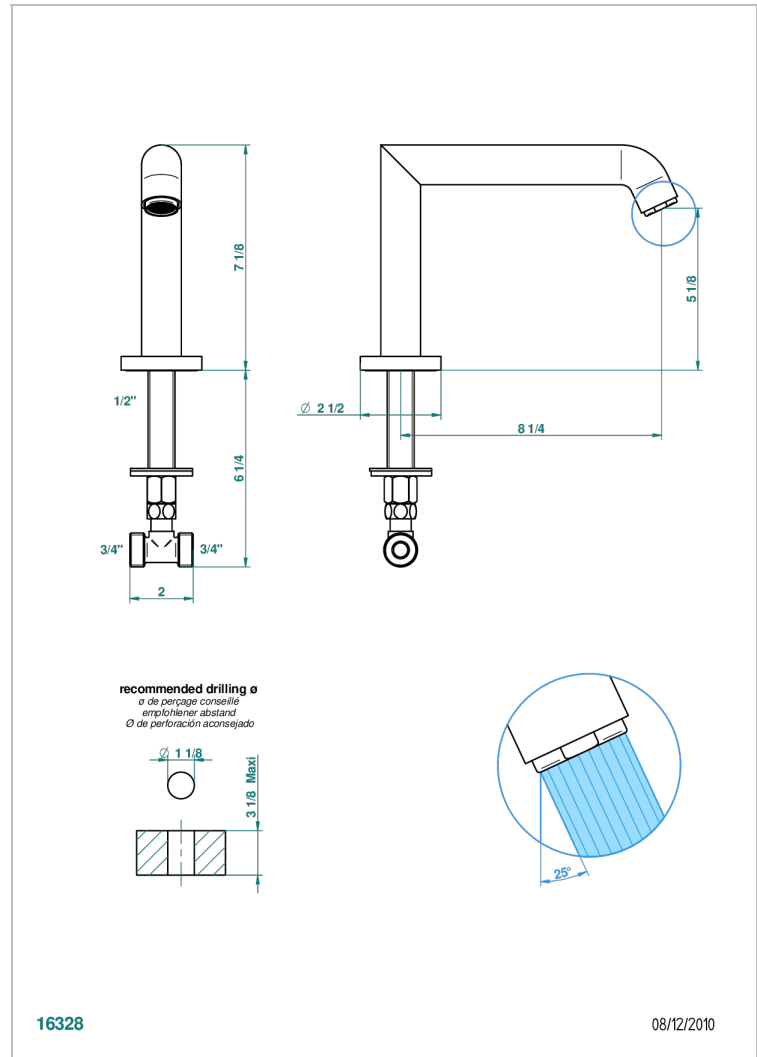

BAMBOU CRISTAL CLAIR

A35-29SG

Bec de bain sur gorge super goliath

THG[®]
PARIS

CARACTÉRISTIQUES

- BamboU Cristal clair
- Bec de bain sur gorge super goliath

SPÉCIFICATIONS TECHNIQUES

- Recommandé : 3 bars (max. 5 bars) - Advised : 43,5 psi (max. 72 psi)
- Bec : 35 l/min à 3 bars
- Spout : 9.26 gpm at 43.5 psi