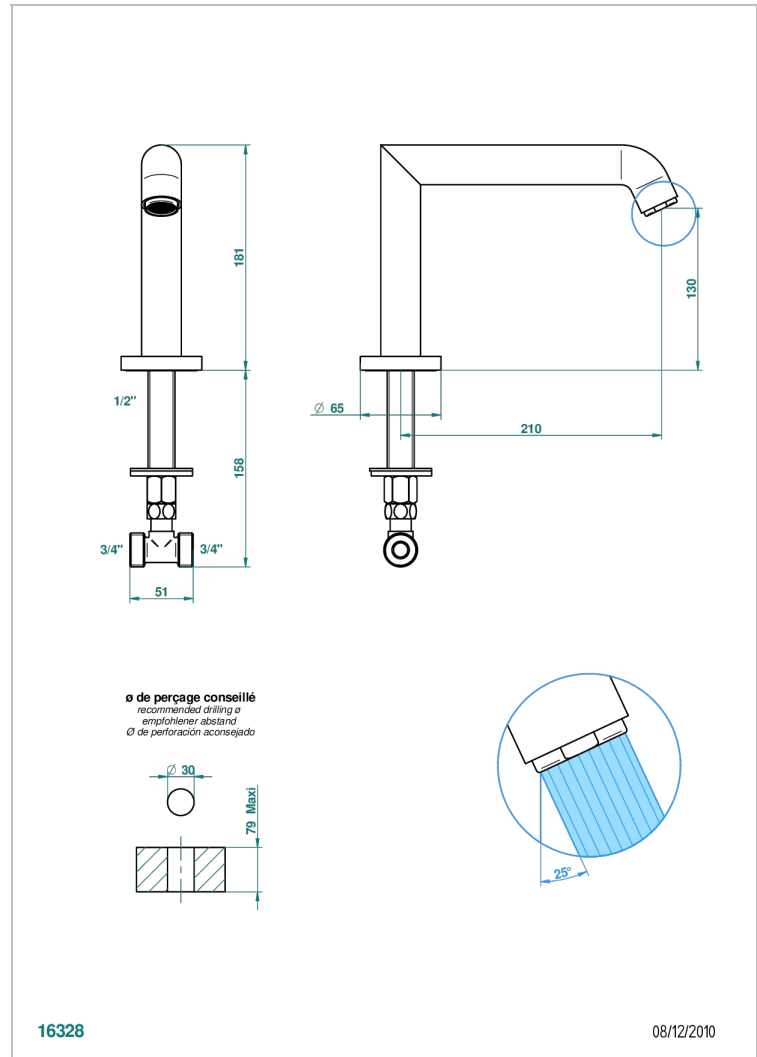

BAMBOU CRISTAL CLARO

A35-29SG

Caño de bañera super goliath sobre encimera

THG[®]
PARIS

CARACTERÍSTICAS

- BamboU cristal claro
- Caño de bañera super goliath sobre encimera

ESPECIFICACIONES TÉCNICAS

- Recommandé : 3 bars (max. 5 bars) - Advised : 43,5 psi (max. 72 psi)
- Bec : 35 l/min à 3 bars
- Spout : 9.26 gpm at 43.5 psi