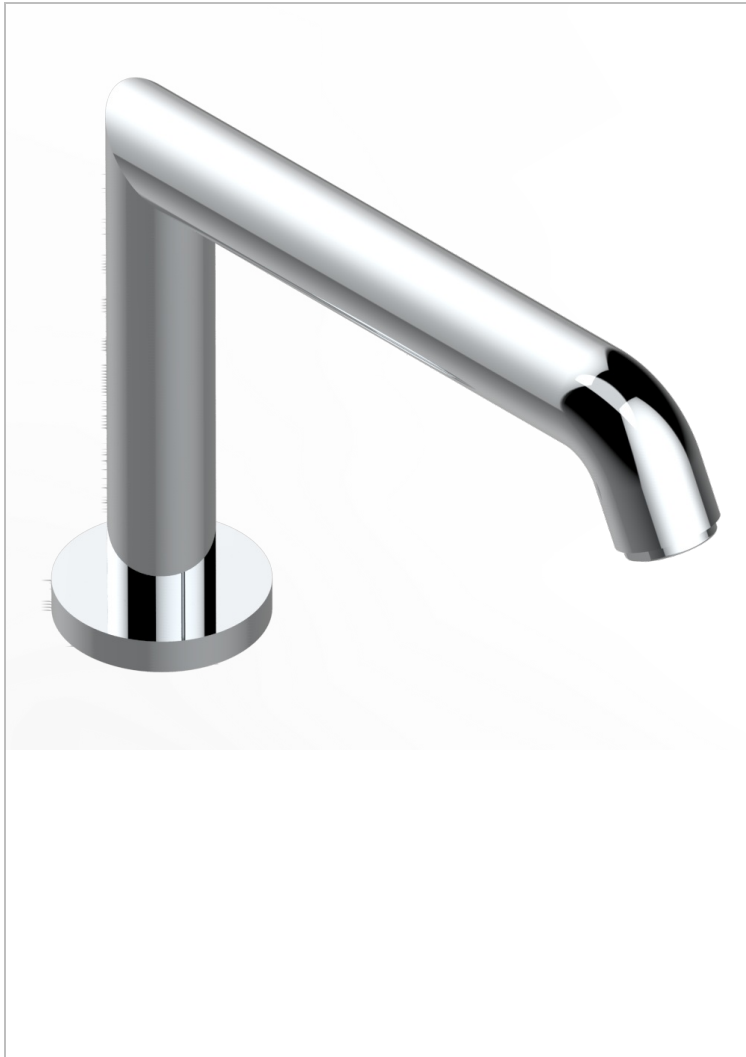

BAMBOU CRISTAL CLARO

A35-29SG

Caño de bañera super goliath sobre encimera

THG[®]
PARIS

CARACTERÍSTICAS

- BamboU cristal claro
- Caño de bañera super goliath sobre encimera

ESPECIFICACIONES TÉCNICAS

- Recommandé : 3 bars (max. 5 bars) - Advised : 43,5 psi (max. 72 psi)
- Bec : 35 l/min à 3 bars
- Spout : 9.26 gpm at 43.5 psi

ACABADOS DISPONIBLES

Bronce claro - D01
Cerámica negra mate - D30
Cobre viejo mate - H07
Cromo - A02
Cromo / dorado - G02
Cromo mate - C02

Dorado - F01
Dorado mate - F07
Dorado pálido - F30
Dorado pálido mate (sin barniz) - F31
Níquel - B01
Níquel mate - C01

Níquel viejo - H28
Pvd blush - H62
Pvd blush mate - H60
Pvd color latón - H49
Pvd color latón mate - H50
Pvd color níquel - H55

Pvd color níquel mate - H56
Pvd color oro - H52
Pvd color oro mate - H53
Pvd grafito - H64
Pvd grafito mate - H65
Pvd marrón bronce - F33