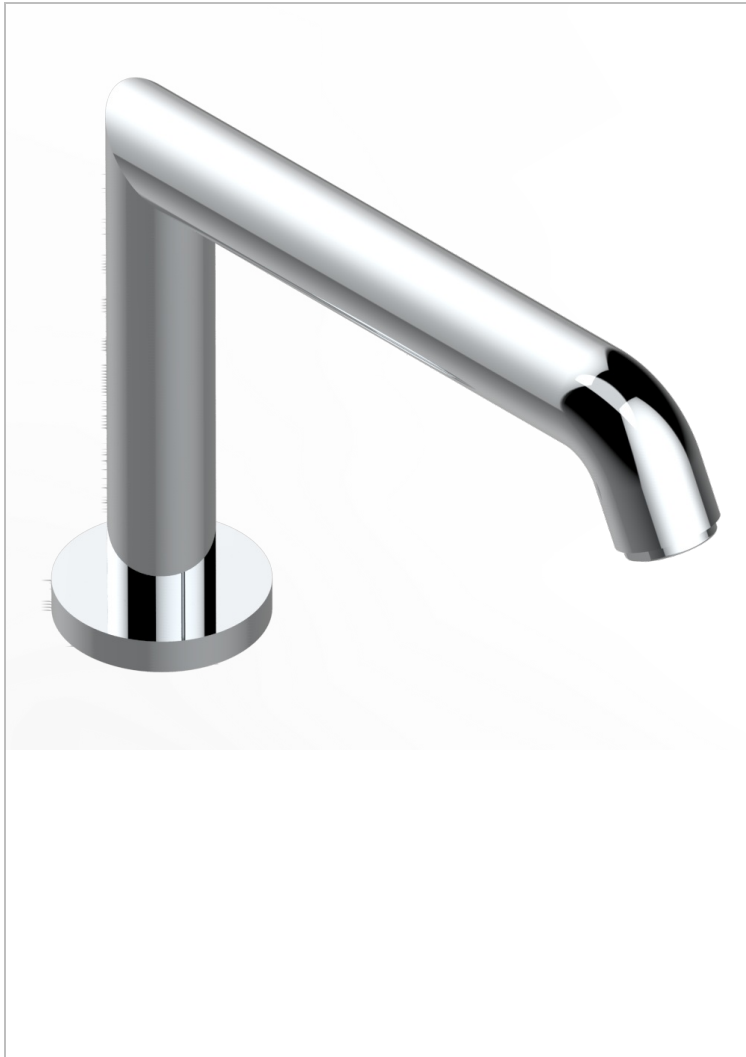

# BAMBOU CRISTAL CLARO

A35-29SG

Caño de baÑera super goliath sobre encimera

THG<sup>®</sup>  
PARIS

## CARACTERÍSTICAS

- Bamboü cristal claro
- Caño de baÑera super goliath sobre encimera

## ACABADOS DISPONIBLES

Bronce claro - D01  
Cerámica negra mate - D30  
Cobre viejo mate - H07  
Cromo - A02  
Cromo / dorado - G02  
Cromo mate - C02

Dorado - F01  
Dorado mate - F07  
Dorado pálido - F30  
Dorado pálido mate (sin barniz) - F31  
Níquel - B01  
Níquel mate - C01