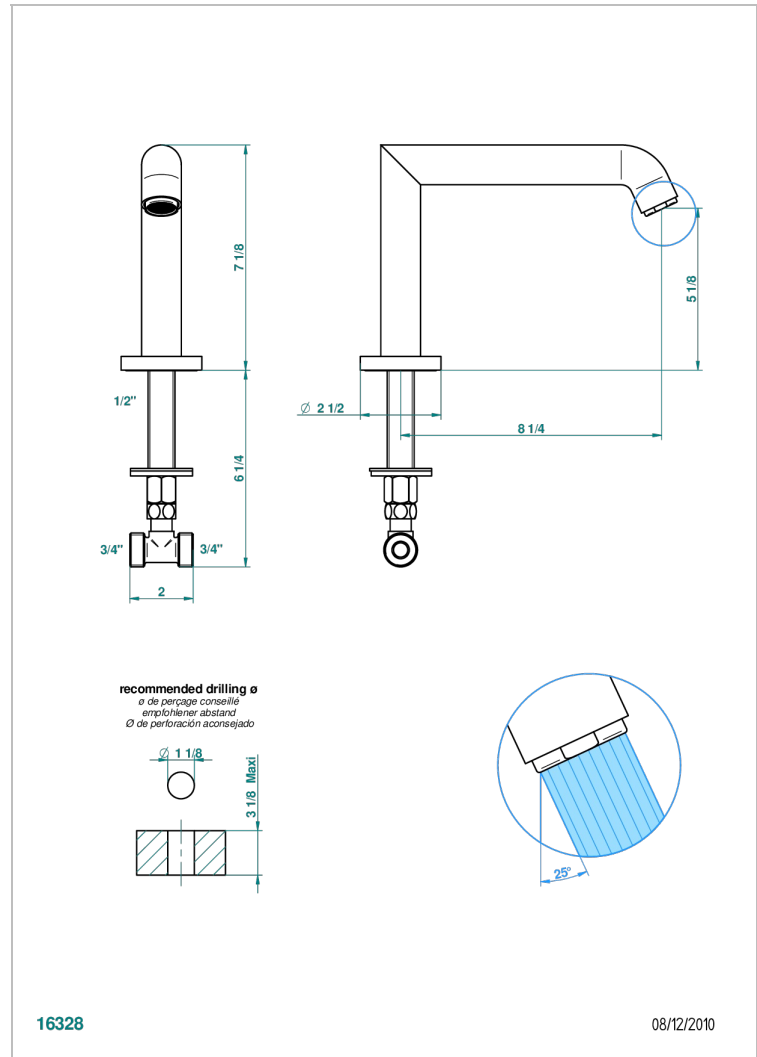

# BAMBOU CRISTAL CLARO

A35-29SG

Caño de baÑera super goliath sobre encimera

THG<sup>®</sup>  
PARIS

## CARACTERÍSTICAS

- Bamboü cristal claro
- Caño de baÑera super goliath sobre encimera

## ESPECIFICACIONES TÉCNICAS

- Recommandé : 3 bars (max. 5 bars) - Advised : 43,5 psi (max. 72 psi)
- Bec : 35 l/min à 3 bars
- Spout : 9.26 gpm at 43.5 psi