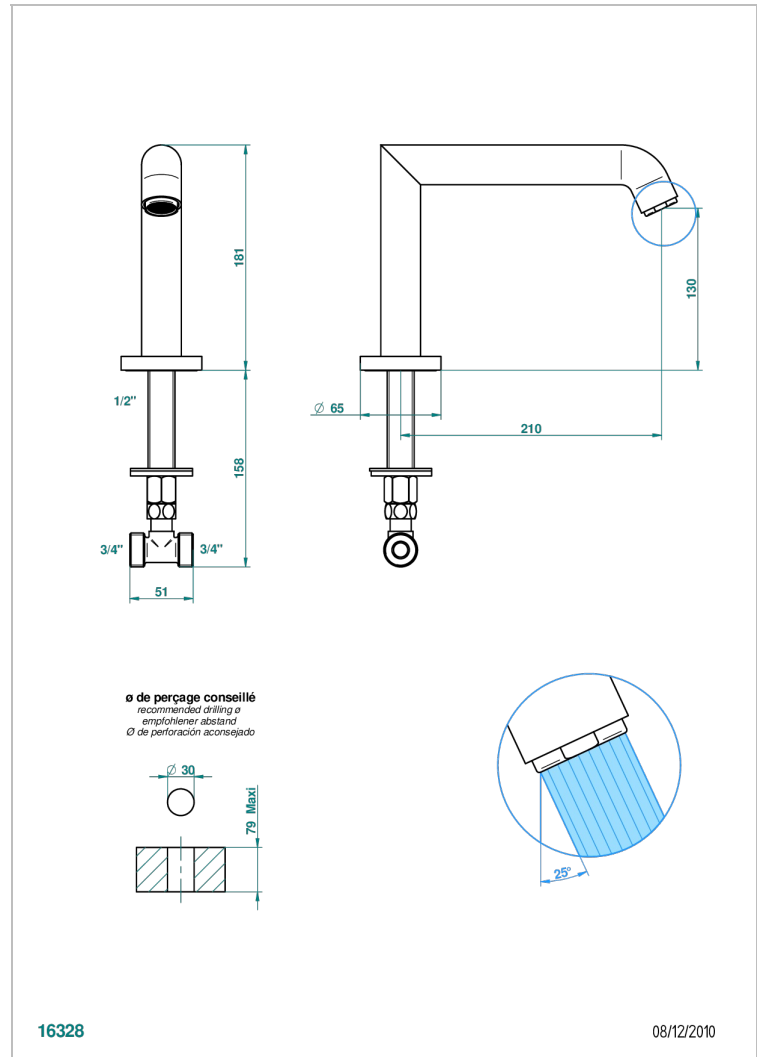

BAMBOU CRISTAL AMBRE

A34-29SG

Bec de bain sur gorge super goliath

THG[®]
PARIS

CARACTÉRISTIQUES

- Bambou Cristal Ambre
- Bec de bain sur gorge super goliath

SPÉCIFICATIONS TECHNIQUES

- Recommandé : 3 bars (max. 5 bars) - Advised : 43,5 psi (max. 72 psi)
- Bec : 35 l/min à 3 bars
- Spout : 9.26 gpm at 43.5 psi