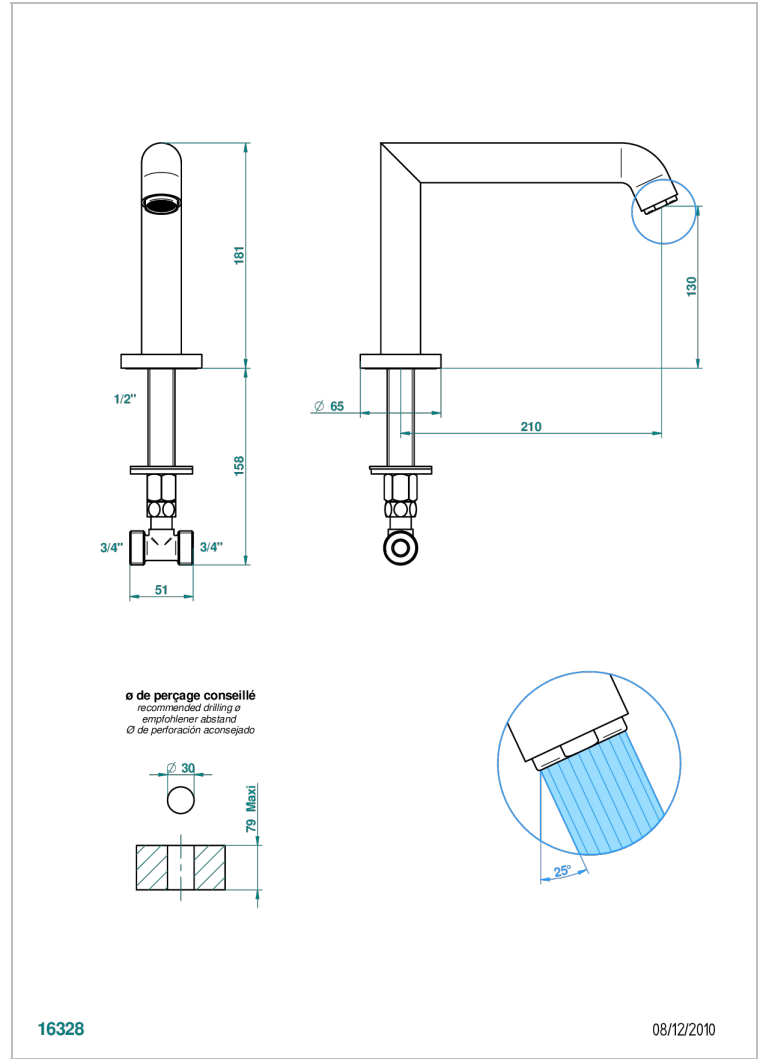

BAMBOU CRISTAL AMBAR

A34-29SG

Caño de baÑera super goliath sobre encimera

THG[®]
PARIS

CARACTERÍSTICAS

- Bamboü cristal Ambar
- Caño de baÑera super goliath sobre encimera

ESPECIFICACIONES TÉCNICAS

- Recommandé : 3 bars (max. 5 bars) - Advised : 43,5 psi (max. 72 psi)
- Bec : 35 l/min à 3 bars
- Spout : 9.26 gpm at 43.5 psi