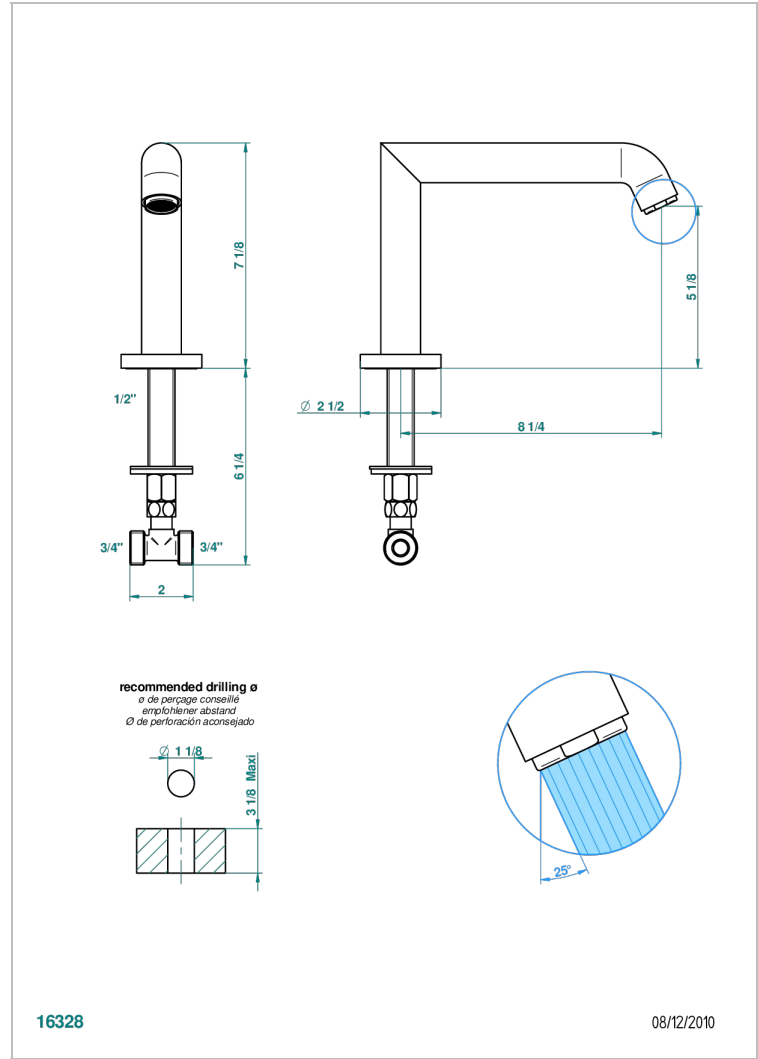

# BAMBOU CRISTAL AMBRE

A34-29SG

Bec de bain sur gorge super goliath

THG<sup>®</sup>  
PARIS

## CARACTÉRISTIQUES

- Bambou Cristal Ambre
- Bec de bain sur gorge super goliath

## SPÉCIFICATIONS TECHNIQUES

- Recommandé : 3 bars (max. 5 bars) - Advised : 43,5 psi (max. 72 psi)
- Bec : 35 l/min à 3 bars
- Spout : 9.26 gpm at 43.5 psi