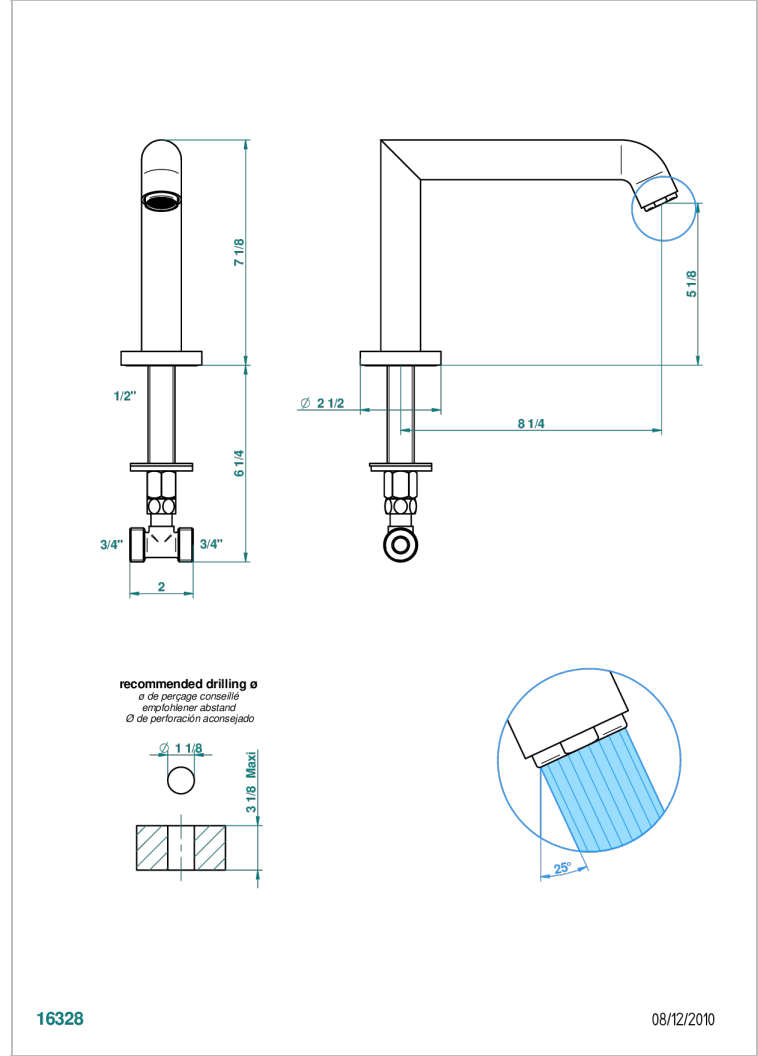

# BAMBOU CRISTAL AMBAR

A34-29SG

Caño de baÑera super goliath sobre encimera

THG<sup>®</sup>  
PARIS

## CARACTERÍSTICAS

- Bamboü cristal Ambar
- Caño de baÑera super goliath sobre encimera

## ESPECIFICACIONES TÉCNICAS

- Recommandé : 3 bars (max. 5 bars) - Advised : 43,5 psi (max. 72 psi)
- Bec : 35 l/min à 3 bars
- Spout : 9.26 gpm at 43.5 psi