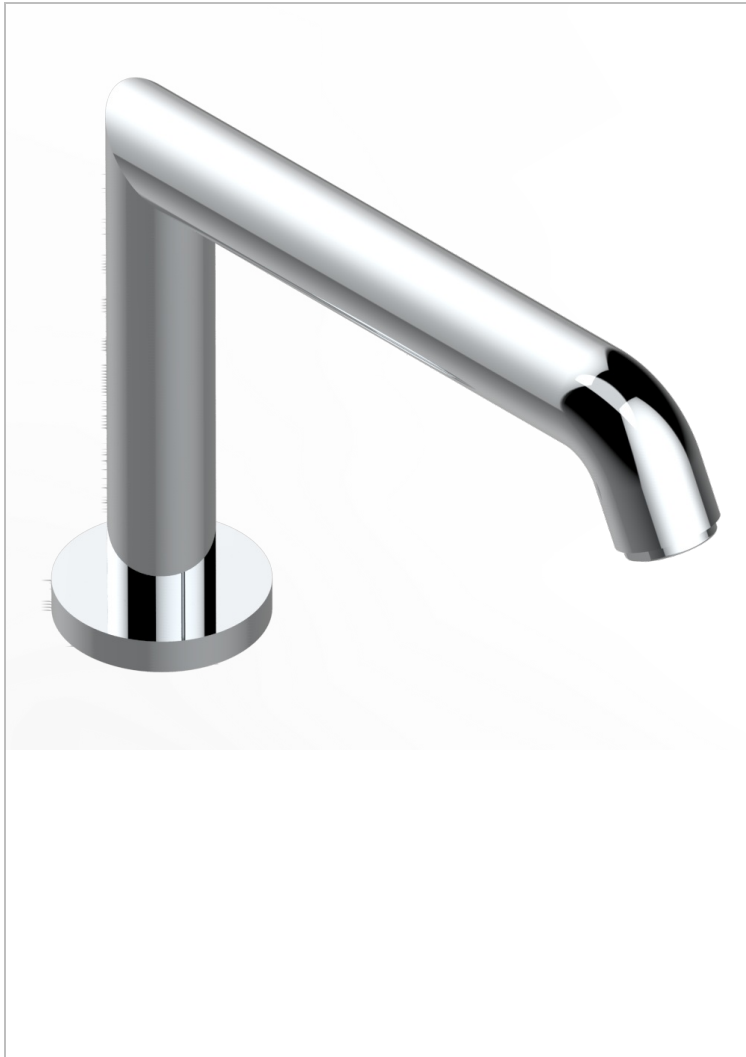

BAMBOU CRISTAL NOIR

A33-29SG

Bec de bain sur gorge super goliath

THG[®]
PARIS

CARACTÉRISTIQUES

- BamboU Cristal noir
- Bec de bain sur gorge super goliath

SPÉCIFICATIONS TECHNIQUES

- Reconnané : 3 bars (max. 5 bars) - Advised : 43,5 psi (max. 72 psi)
- Bec : 35 l/min à 3 bars
- Spout : 9.26 gpm at 43.5 psi

FINITIONS DISPONIBLES

Bronze clair - D01
Chromé - A02
Chromé / doré - G02
Chromé mat - C02
Doré brillant - F01
Doré mat - F07

Nickel brillant - B01
Nickel mat - C01
Noir mat céramique - D30
Or pâle - F30
Or pâle mat - F31
Pvd blush - H62