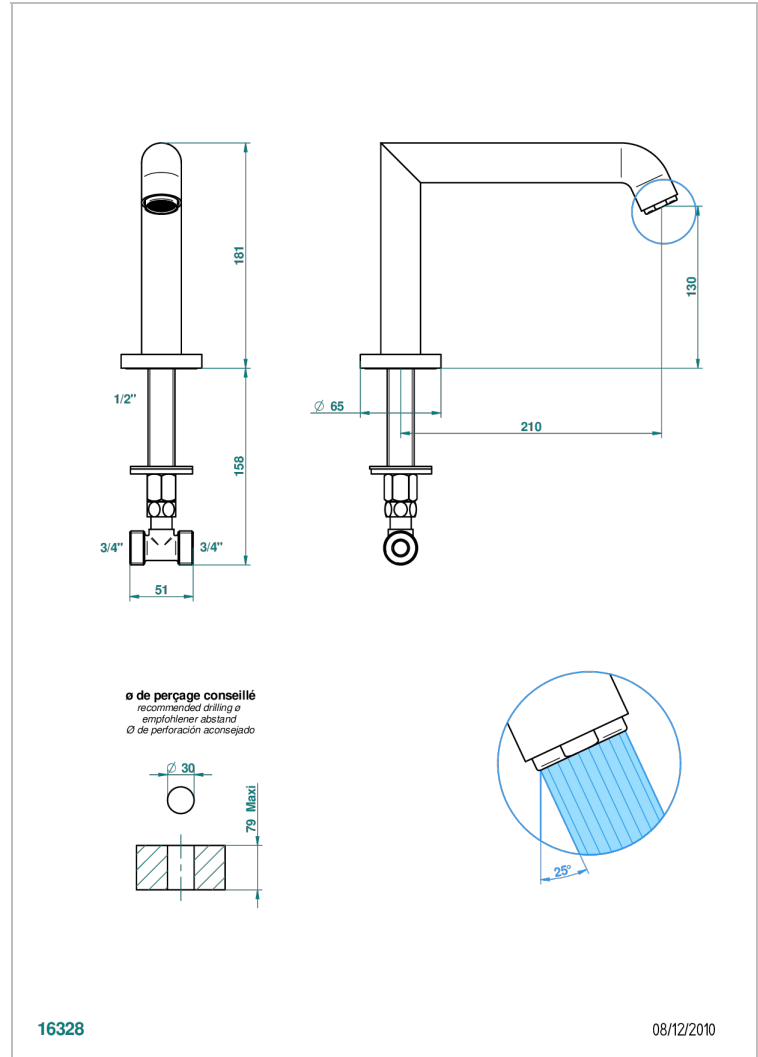

BAMBOU CRISTAL NOIR

A33-29SG

Bec de bain sur gorge super goliath

THG[®]
PARIS

CARACTÉRISTIQUES

- BamboU Cristal noir
- Bec de bain sur gorge super goliath

SPÉCIFICATIONS TECHNIQUES

- Reconnané : 3 bars (max. 5 bars) - Advised : 43,5 psi (max. 72 psi)
- Bec : 35 l/min à 3 bars
- Spout : 9.26 gpm at 43.5 psi