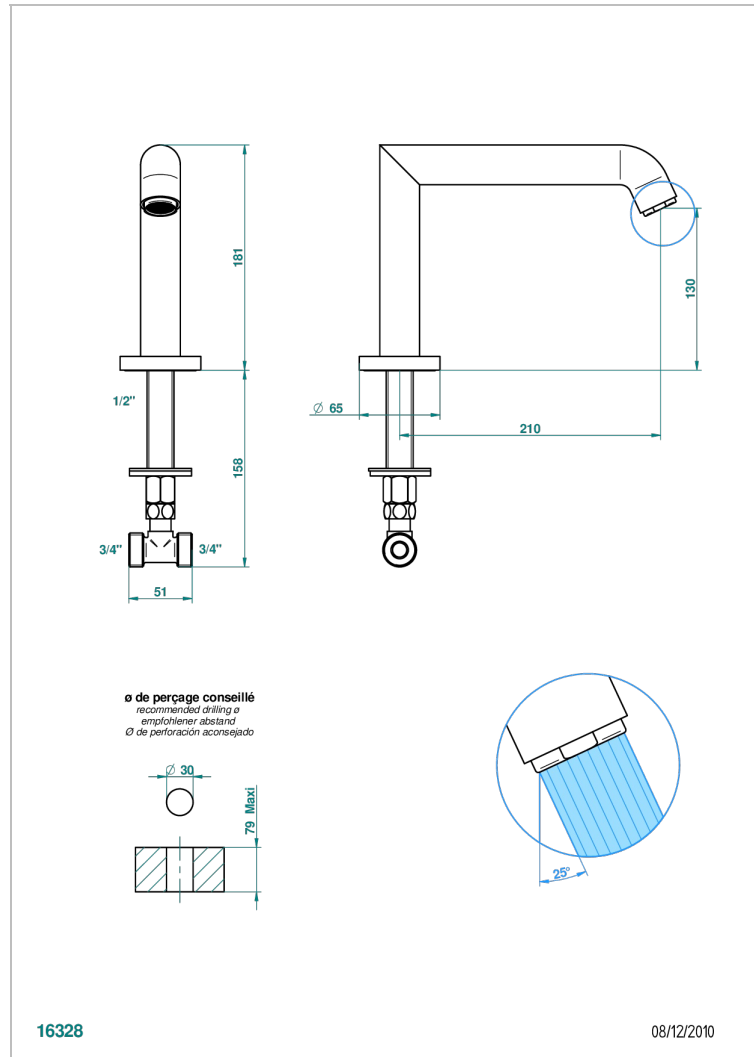

BAMBOU CRISTAL NEGRO

A33-29SG

Caño de bañera super goliath sobre encimera

THG[®]
PARIS

CARACTERÍSTICAS

- BamboU cristal negro
- Caño de bañera super goliath sobre encimera

ESPECIFICACIONES TÉCNICAS

- Recommandé : 3 bars (max. 5 bars) - Advised : 43,5 psi (max. 72 psi)
- Bec : 35 l/min à 3 bars
- Spout : 9.26 gpm at 43.5 psi