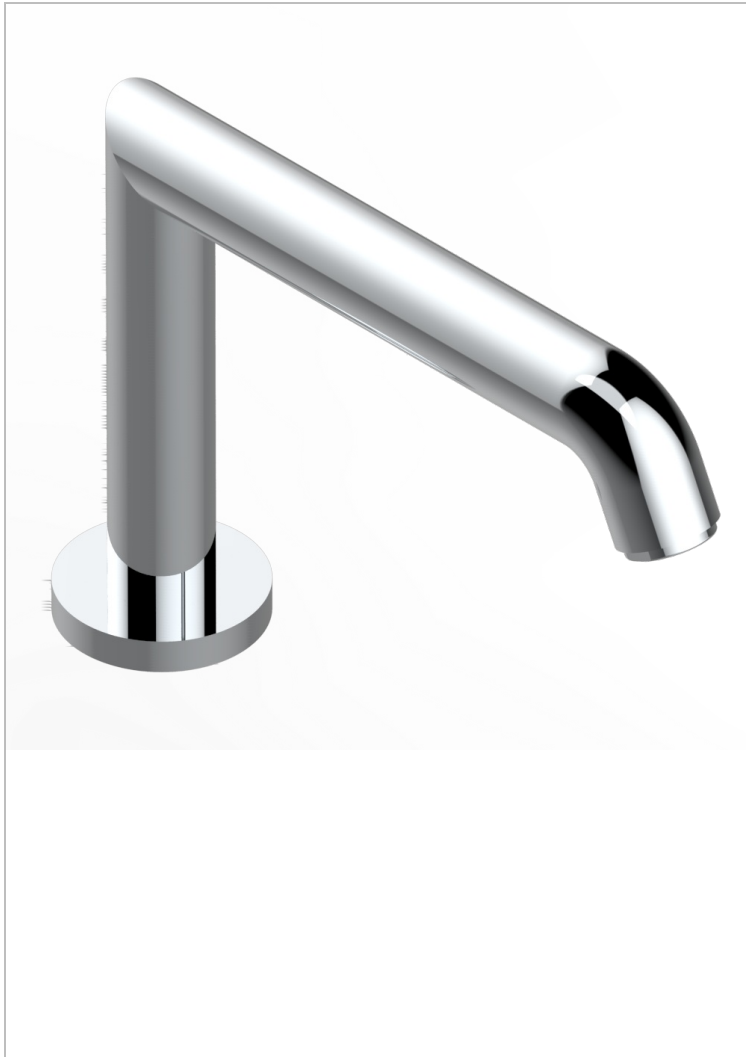

BAMBOU CRISTAL NOIR

A33-29SG

Bec de bain sur gorge super goliath

THG[®]
PARIS

CARACTÉRISTIQUES

- BamboU Cristal noir
- Bec de bain sur gorge super goliath

SPÉCIFICATIONS TECHNIQUES

- Recommandé : 3 bars (max. 5 bars) - Advised : 43,5 psi (max. 72 psi)
- Bec : 35 l/min à 3 bars
- Spout : 9.26 gpm at 43.5 psi

FINITIONS DISPONIBLES

Bronze clair - D01
Chromé - A02
Chromé / doré - G02
Chromé mat - C02
Doré brillant - F01
Doré mat - F07

Nickel brillant - B01
Nickel mat - C01
Noir mat céramique - D30
Or pâle - F30
Or pâle mat - F31
Pvd blush - H62