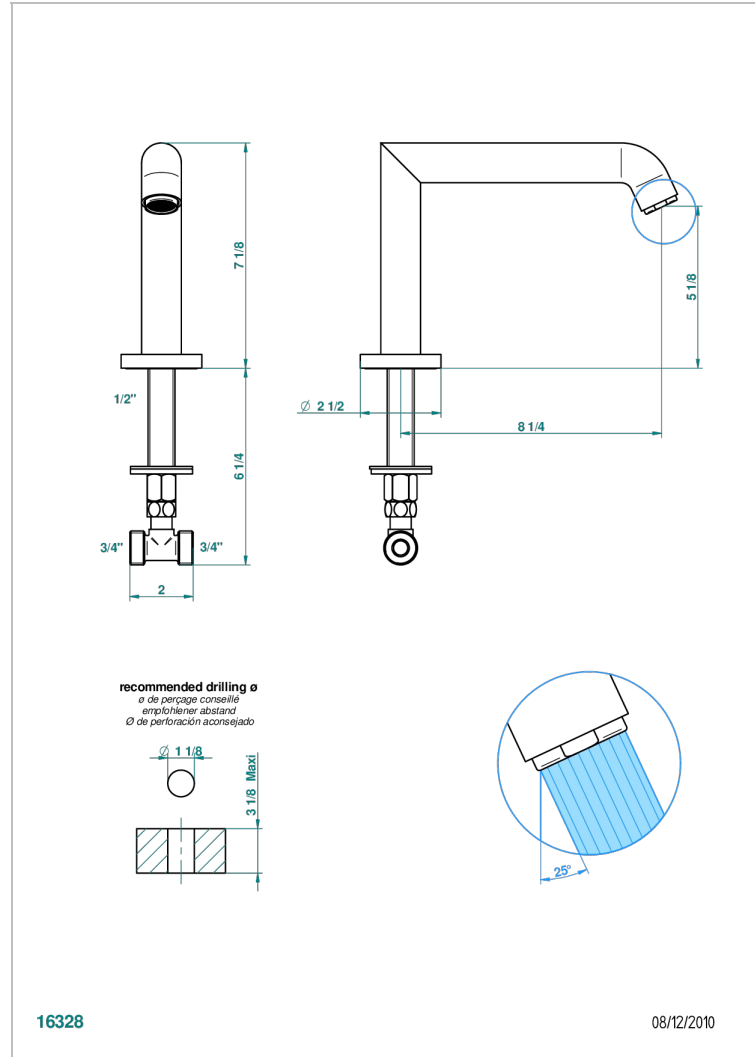

BAMBOU CRISTAL NOIR

A33-29SG

Bec de bain sur gorge super goliath

THG[®]
PARIS

CARACTÉRISTIQUES

- BamboU Cristal noir
- Bec de bain sur gorge super goliath

SPÉCIFICATIONS TECHNIQUES

- Recommandé : 3 bars (max. 5 bars) - Advised : 43,5 psi (max. 72 psi)
- Bec : 35 l/min à 3 bars
- Spout : 9.26 gpm at 43.5 psi