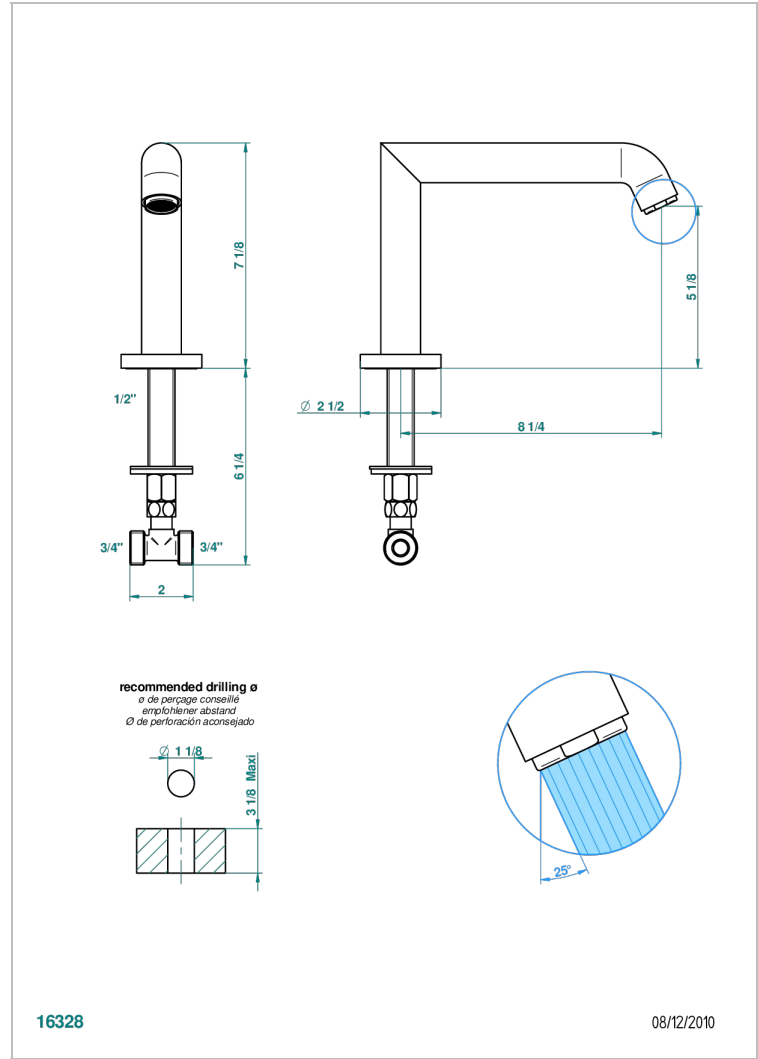

BAMBOU CRISTAL NEGRO

A33-29SG

Caño de baÑera super goliath sobre encimera

THG[®]
PARIS

CARACTERÍSTICAS

- Bamboü cristal negro
- Caño de baÑera super goliath sobre encimera

ESPECIFICACIONES TÉCNICAS

- Recommandé : 3 bars (max. 5 bars) - Advised : 43,5 psi (max. 72 psi)
- Bec : 35 l/min à 3 bars
- Spout : 9.26 gpm at 43.5 psi