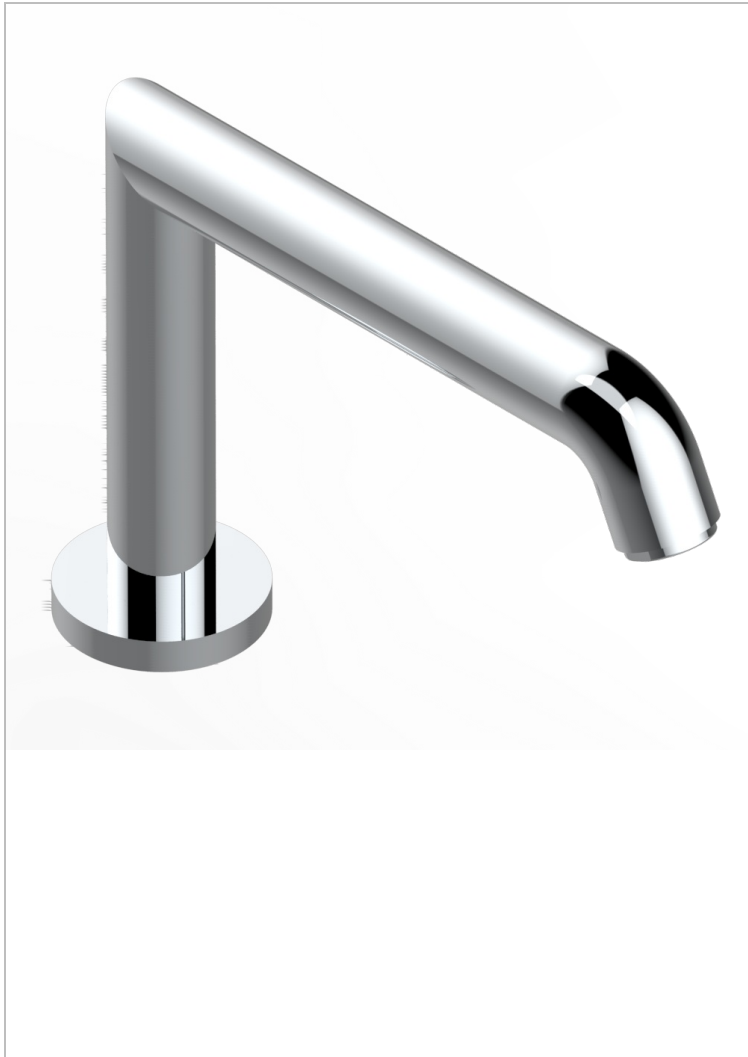

BAMBOU CRISTAL NEGRO

A33-29SG

Caño de baÑera super goliath sobre encimera

THG[®]
PARIS

CARACTERÍSTICAS

- Bambou cristal negro
- Caño de baÑera super goliath sobre encimera

ESPECIFICACIONES TÉCNICAS

- Recommandé : 3 bars (max. 5 bars) - Advised : 43,5 psi (max. 72 psi)
- Bec : 35 l/min à 3 bars
- Spout : 9.26 gpm at 43.5 psi

ACABADOS DISPONIBLES

Bronce claro - D01
Cerámica negra mate - D30
Cobre viejo mate - H07
Cromo - A02
Cromo / dorado - G02
Cromo mate - C02

Dorado - F01
Dorado mate - F07
Dorado pálido - F30
Dorado pálido mate (sin barniz) - F31
Níquel - B01
Níquel mate - C01

Níquel viejo - H28
Pvd blush - H62
Pvd blush mate - H60
Pvd color latón - H49
Pvd color latón mate - H50
Pvd color níquel - H55

Pvd color níquel mate - H56
Pvd color oro - H52
Pvd color oro mate - H53
Pvd grafito - H64
Pvd grafito mate - H65
Pvd marrón bronce - F33