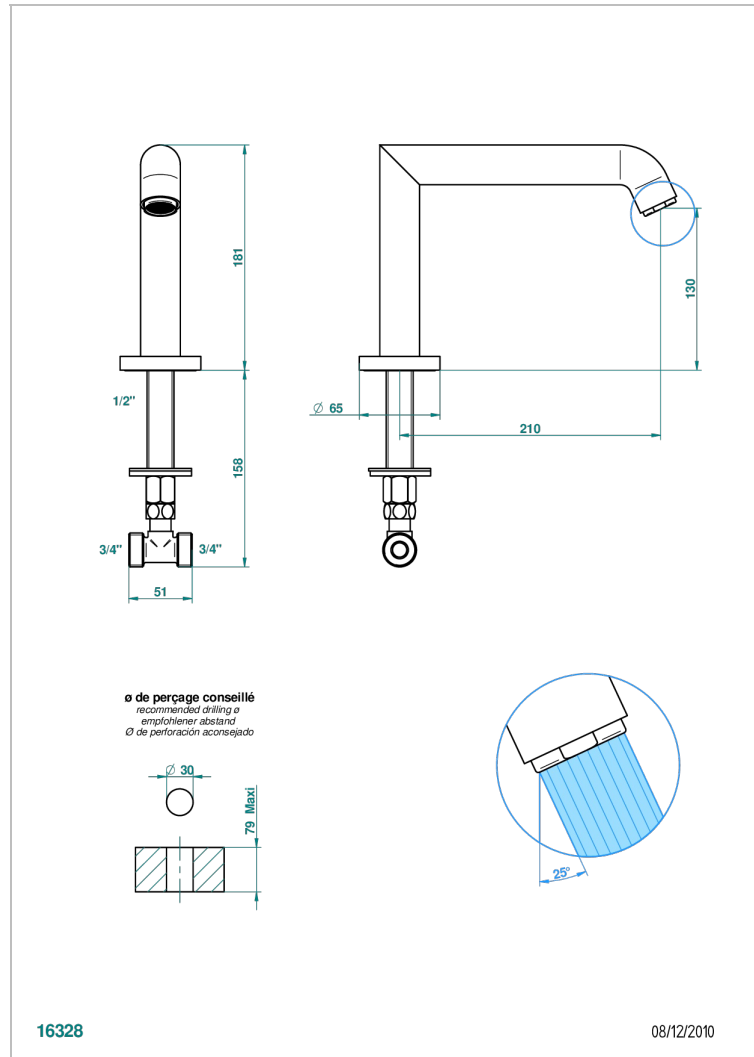

BAMBOU CRISTAL NEGRO

A33-29SG

Caño de baÑera super goliath sobre encimera

THG[®]
PARIS

CARACTERÍSTICAS

- Bambou cristal negro
- Caño de baÑera super goliath sobre encimera

ESPECIFICACIONES TÉCNICAS

- Recommandé : 3 bars (max. 5 bars) - Advised : 43,5 psi (max. 72 psi)
- Bec : 35 l/min à 3 bars
- Spout : 9.26 gpm at 43.5 psi