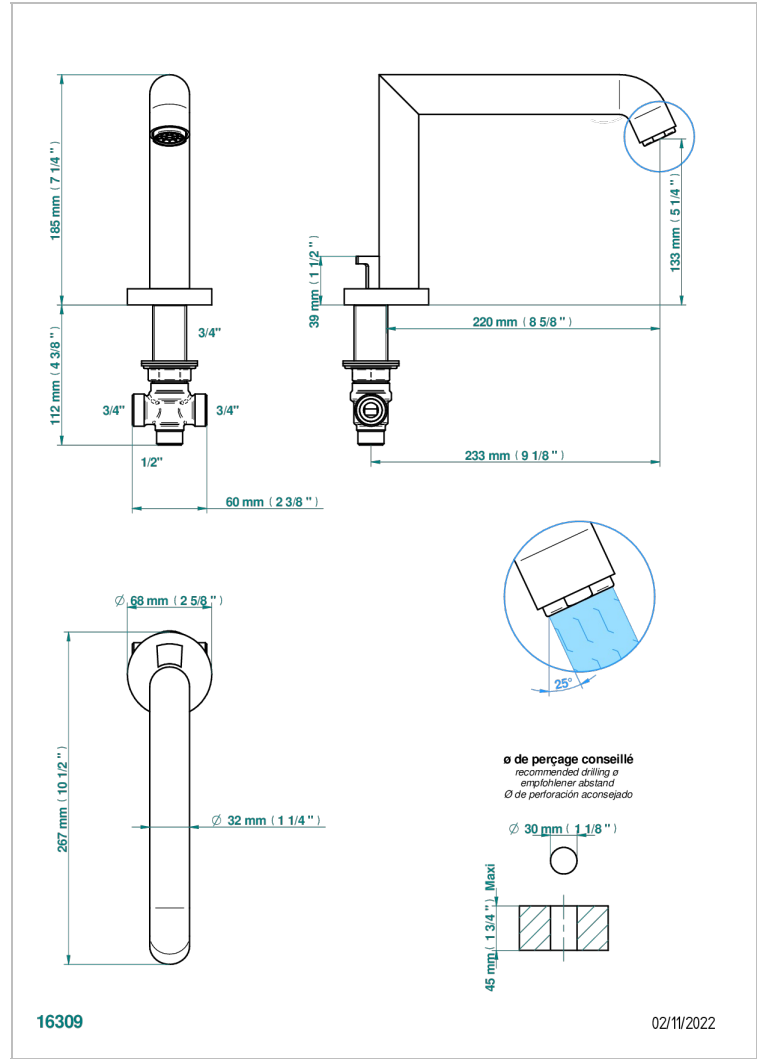

# NANO A MANETTES

G5B-29SGIB

Bec de bain bas sur gorge super goliath 3/4" à inversion automatique

THG<sup>®</sup>  
PARIS

## CARACTÉRISTIQUES

- Nano à manettes
- Bec de bain bas sur gorge super goliath 3/4" à inversion automatique

## SPÉCIFICATIONS TECHNIQUES

- Recommandé : 3 bars (max. 5 bars) - Advised : 43,5 psi (max. 72 psi)
- Bec : 35 l/min à 3 bars
- Spout : 9.26 gpm at 43.5 psi