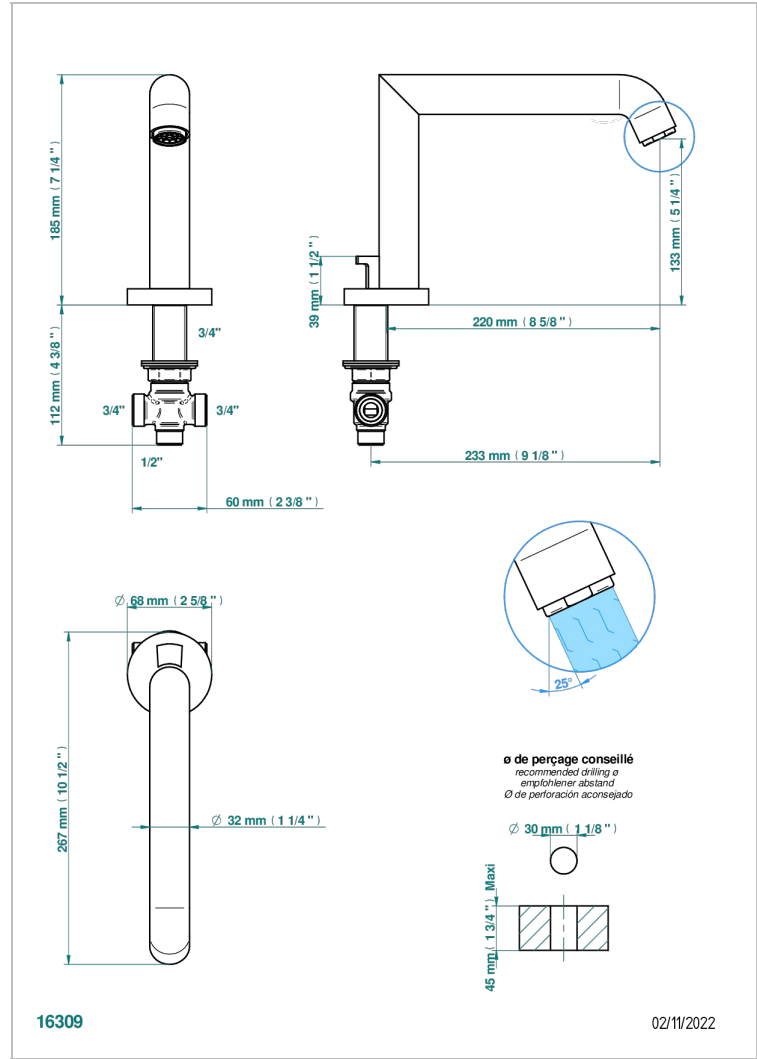

# BAMBOU CRISTAL CLAIR

A35-29SGI

Bec de bain sur gorge super goliath 3/4" à inversion automatique

THG<sup>®</sup>  
PARIS

## CARACTÉRISTIQUES

- BamboU Cristal clair
- Bec de bain sur gorge super goliath 3/4" à inversion automatique

## SPÉCIFICATIONS TECHNIQUES

- Recommandé : 3 bars (max. 5 bars) - Advised : 43,5 psi (max. 72 psi)
- Bec : 35 l/min à 3 bars
- Spout : 9.26 gpm at 43.5 psi