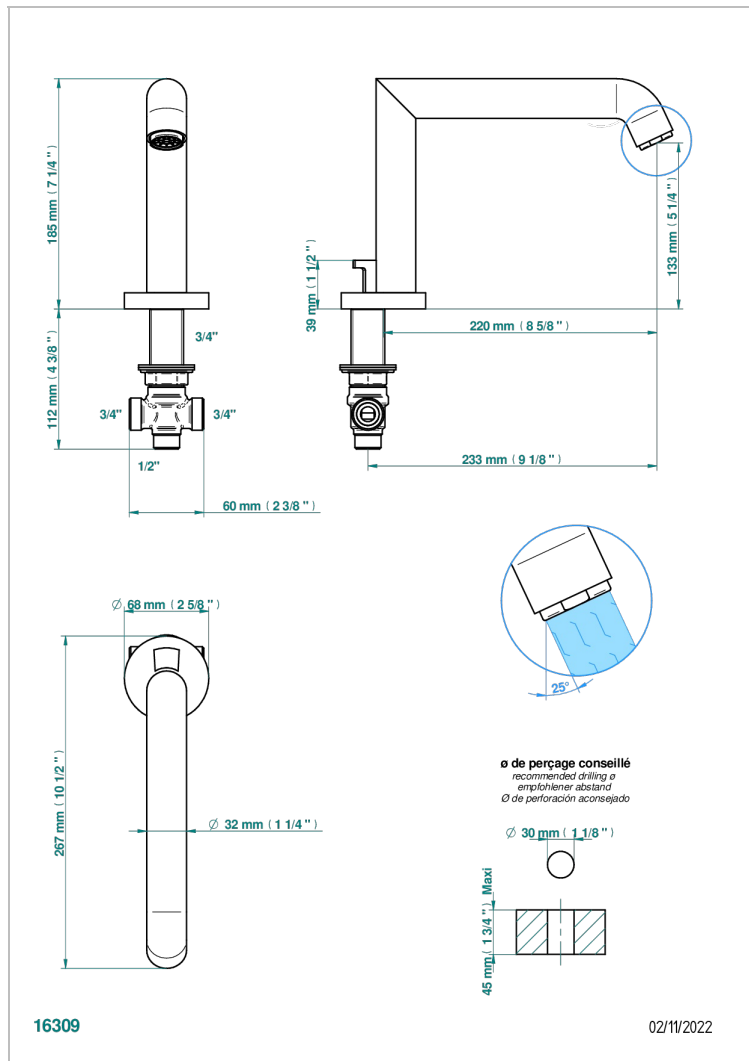

BAMBOU CRISTAL CLARO

A35-29SGI

THG[®]
PARIS

Caño de bañera super goliath sobre encimera con inversor incorporado

CARACTERÍSTICAS

- BamboU cristal claro
- Caño de bañera super goliath sobre encimera con inversor incorporado

ESPECIFICACIONES TÉCNICAS

- Recommandé : 3 bars (max. 5 bars) - Advised : 43,5 psi (max. 72 psi)
- Bec : 35 l/min à 3 bars
- Spout : 9.26 gpm at 43.5 psi

ACABADOS DISPONIBLES

Bronce claro - D01
Cerámica negra mate - D30
Cobre viejo mate - H07
Cromo - A02
Cromo / dorado - G02
Cromo mate - C02