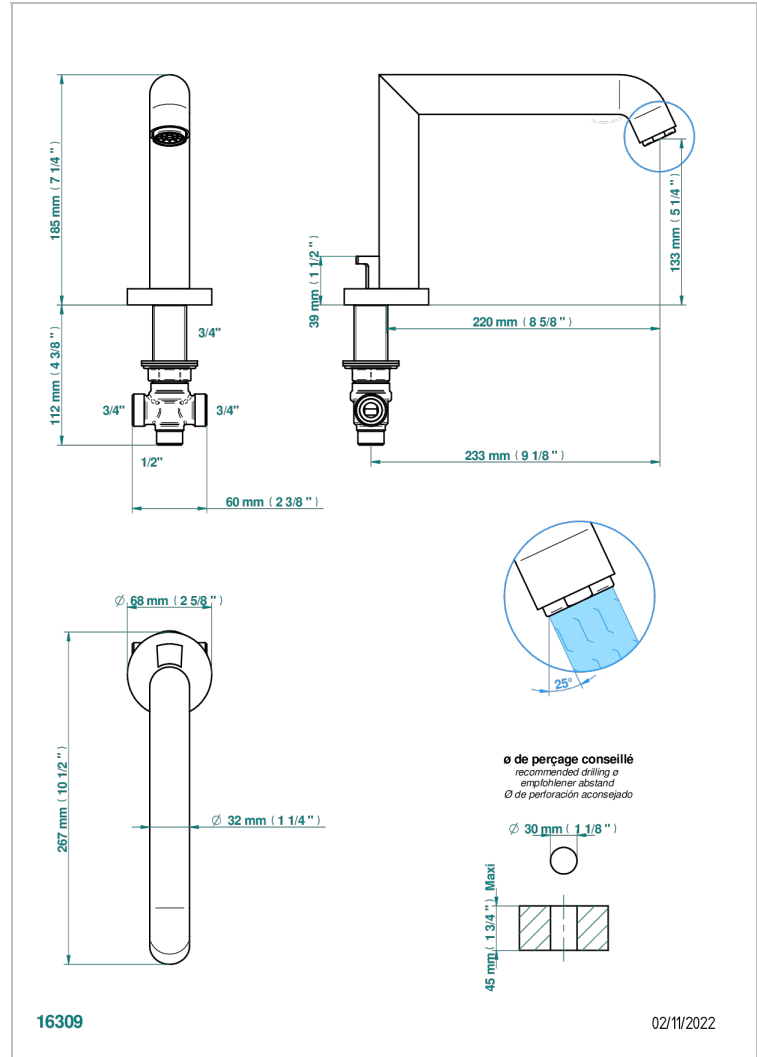

BAMBOU CRISTAL CLAIR

A35-29SGI

Bec de bain sur gorge super goliath 3/4" à inversion automatique

THG[®]
PARIS

CARACTÉRISTIQUES

- BamboU Cristal clair
- Bec de bain sur gorge super goliath 3/4" à inversion automatique

SPÉCIFICATIONS TECHNIQUES

- Recommandé : 3 bars (max. 5 bars) - Advised : 43,5 psi (max. 72 psi)
- Bec : 35 l/min à 3 bars
- Spout : 9.26 gpm at 43.5 psi

FINITIONS DISPONIBLES

Bronze clair - D01
Chromé - A02
Chromé / doré - G02
Chromé mat - C02
Doré brillant - F01
Doré mat - F07