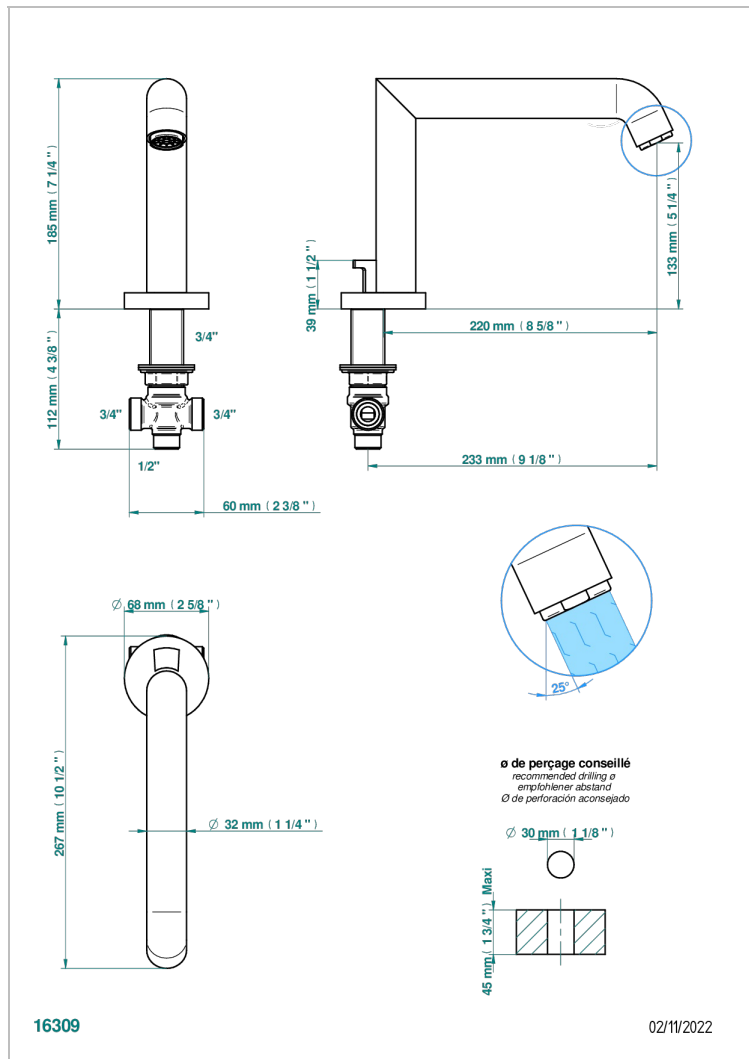

BAMBOU CRISTAL CLARO

A35-29SGI

Caño de bañera super goliath sobre encimera con inversor incorporado

THG[®]
PARIS

CARACTERÍSTICAS

- BamboU cristal claro
- Caño de bañera super goliath sobre encimera con inversor incorporado

ESPECIFICACIONES TÉCNICAS

- Reconnmandé : 3 bars (max. 5 bars) - Advised : 43,5 psi (max. 72 psi)
- Bec : 35 l/min à 3 bars
- Spout : 9.26 gpm at 43.5 psi

ACABADOS DISPONIBLES

Bronce claro - D01
Cerámica negra mate - D30
Cobre viejo mate - H07
Cromo - A02
Cromo / dorado - G02
Cromo mate - C02