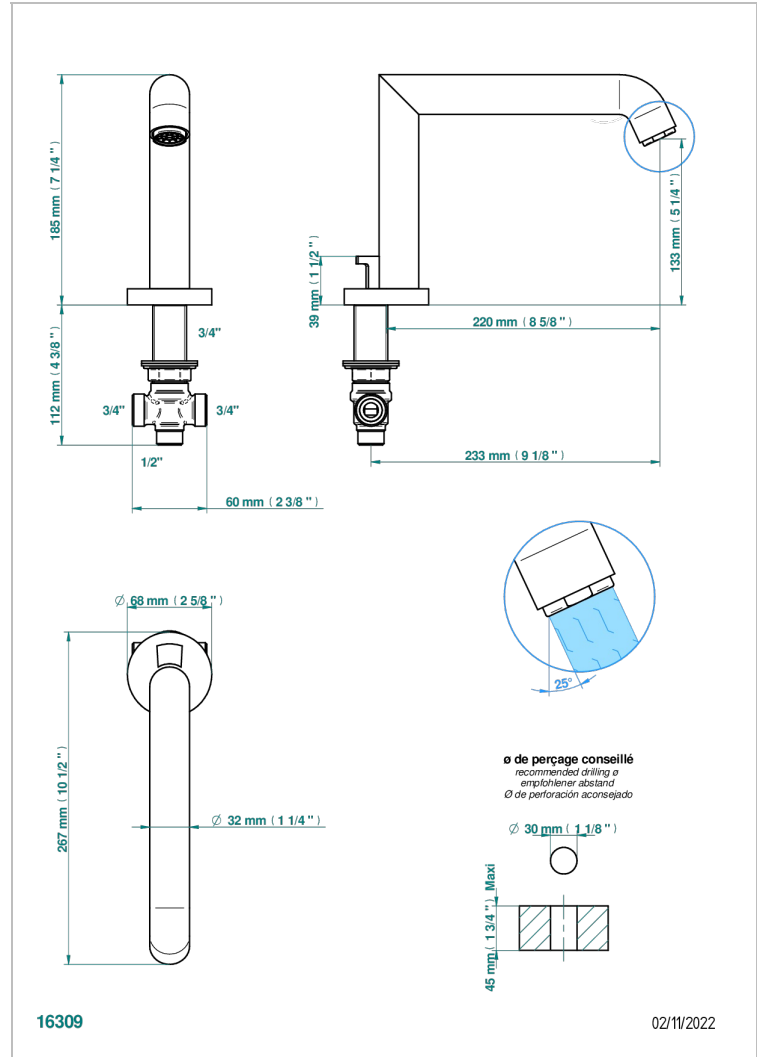

BAMBOU CRISTAL AMBRE

A34-29SGI

Bec de bain sur gorge super goliath 3/4" à inversion automatique

THG
PARIS

CARACTÉRISTIQUES

- Bambou Cristal Ambre
- Bec de bain sur gorge super goliath 3/4" à inversion automatique

SPÉCIFICATIONS TECHNIQUES

- Recommandé : 3 bars (max. 5 bars) - Advised : 43,5 psi (max. 72 psi)
- Bec : 35 l/min à 3 bars
- Spout : 9.26 gpm at 43.5 psi

FINITIONS DISPONIBLES

Bronze clair - D01
Chromé - A02
Chromé / doré - G02
Chromé mat - C02
Doré brillant - F01
Doré mat - F07