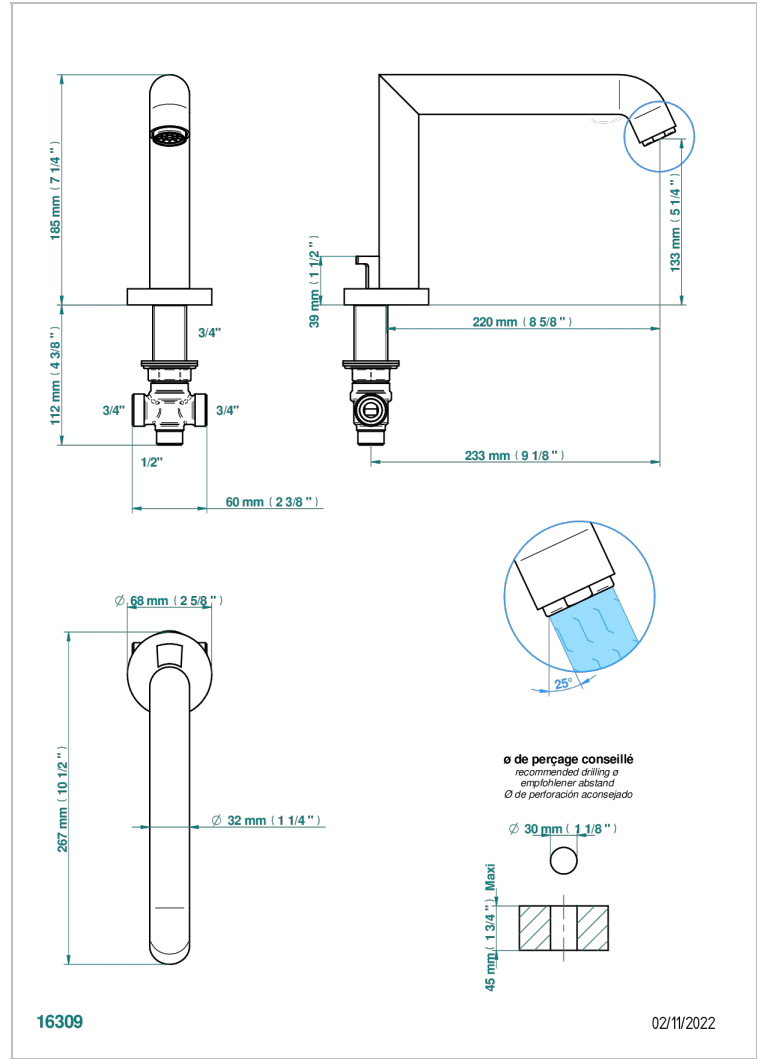

BAMBOU CRISTAL AMBAR

A34-29SGI

Caño de bañera super goliath sobre encimera con inversor incorporado

THG[®]
PARIS

CARACTERÍSTICAS

- BamboU cristal Ambar
- Caño de bañera super goliath sobre encimera con inversor incorporado

ESPECIFICACIONES TÉCNICAS

- Reconnmandé : 3 bars (max. 5 bars) - Advised : 43,5 psi (max. 72 psi)
- Bec : 35 l/min à 3 bars
- Spout : 9.26 gpm at 43.5 psi

ACABADOS DISPONIBLES

Bronce claro - D01
Cerámica negra mate - D30
Cobre viejo mate - H07
Cromo - A02
Cromo / dorado - G02
Cromo mate - C02