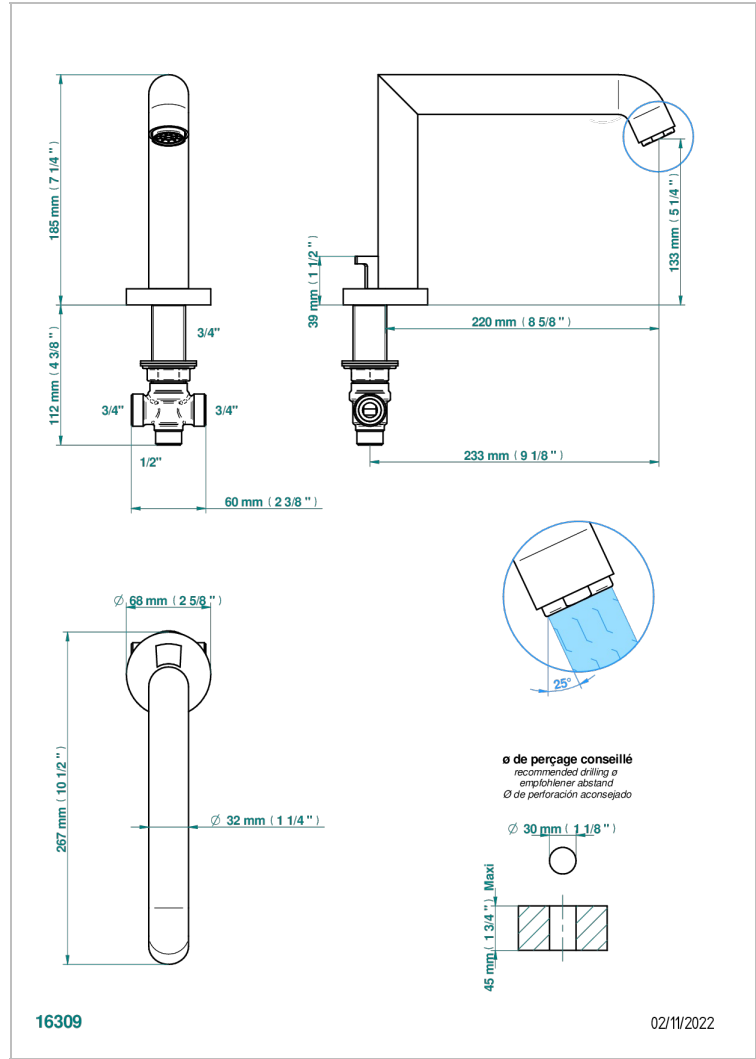

BAMBOU CRISTAL AMBRE

A34-29SGI

Bec de bain sur gorge super goliath 3/4" à inversion automatique

CARACTÉRISTIQUES

- Bambou Cristal Ambre
- Bec de bain sur gorge super goliath 3/4" à inversion automatique

SPÉCIFICATIONS TECHNIQUES

- Recommandé : 3 bars (max. 5 bars) - Advised : 43,5 psi (max. 72 psi)
- Bec : 35 l/min à 3 bars
- Spout : 9.26 gpm at 43.5 psi

FINITIONS DISPONIBLES

Bronze clair - D01
Chromé - A02
Chromé / doré - G02
Chromé mat - C02
Doré brillant - F01
Doré mat - F07