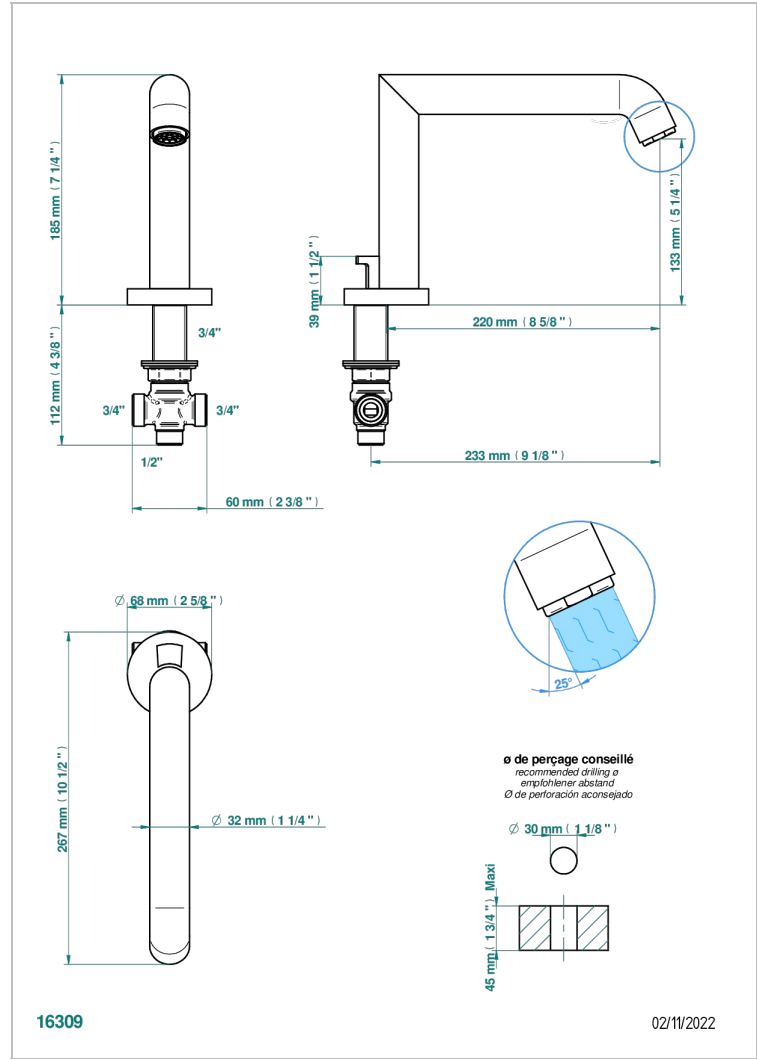

# BAMBOU CRISTAL AMBAR

A34-29SGI

Caño de bañera super goliath sobre encimera con inversor incorporado

THG<sup>®</sup>  
PARIS

## CARACTERÍSTICAS

- BamboU cristal Ambar
- Caño de bañera super goliath sobre encimera con inversor incorporado

## ESPECIFICACIONES TÉCNICAS

- Reconnmandé : 3 bars (max. 5 bars) - Advised : 43,5 psi (max. 72 psi)
- Bec : 35 l/min à 3 bars
- Spout : 9.26 gpm at 43.5 psi