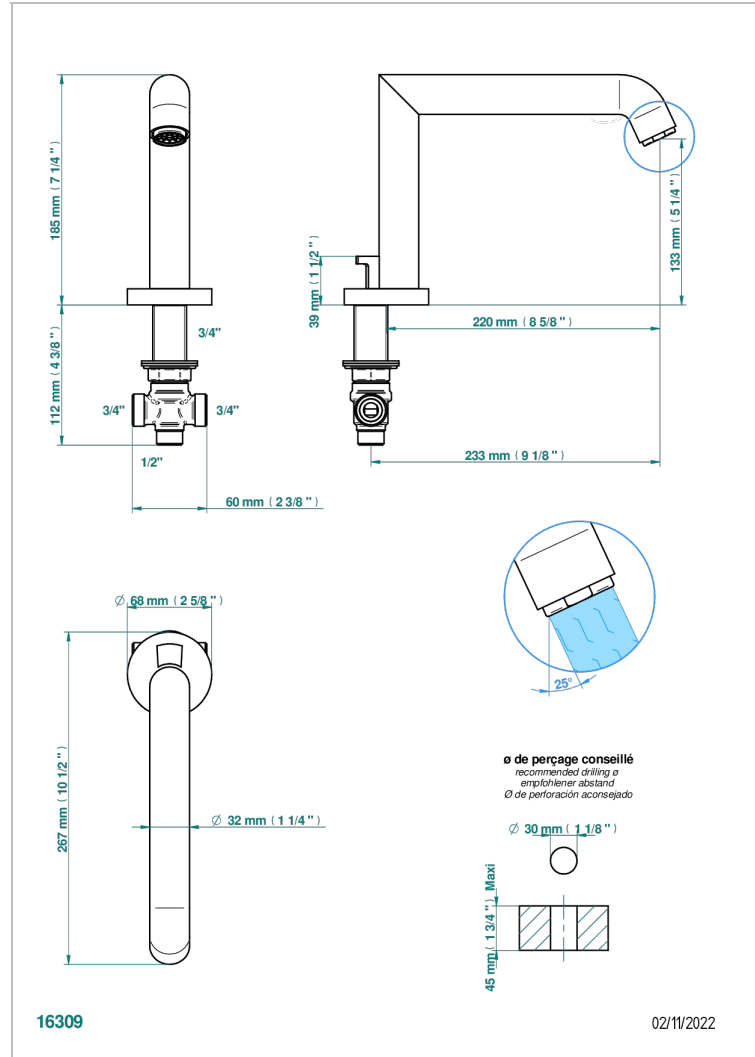

BAMBOU CRISTAL NOIR

A33-29SGI

Bec de bain sur gorge super goliath 3/4" à inversion automatique

CARACTÉRISTIQUES

- BamboU Cristal noir
- Bec de bain sur gorge super goliath 3/4" à inversion automatique

SPÉCIFICATIONS TECHNIQUES

- Recommandé : 3 bars (max. 5 bars) - Advised : 43,5 psi (max. 72 psi)
- Bec : 35 l/min à 3 bars
- Spout : 9.26 gpm at 43.5 psi

FINITIONS DISPONIBLES

Bronze clair - D01
Chromé - A02
Chromé / doré - G02
Chromé mat - C02
Doré brillant - F01
Doré mat - F07