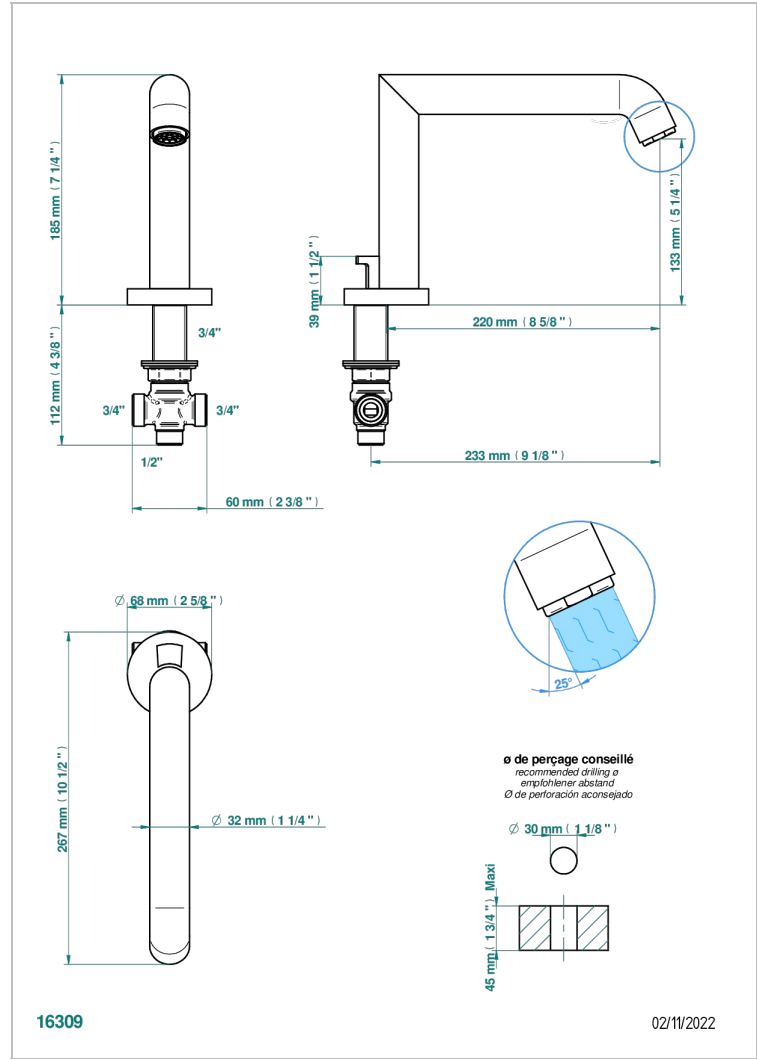

# BAMBOU CRISTAL NEGRO

A33-29SGI

THG<sup>®</sup>  
PARIS

Caño de bañera super goliath sobre encimera con inversor incorporado

## CARACTERÍSTICAS

- BamboU cristal negro
- Caño de bañera super goliath sobre encimera con inversor incorporado

## ESPECIFICACIONES TÉCNICAS

- Reconnamé : 3 bars (max. 5 bars) - Advised : 43,5 psi (max. 72 psi)
- Bec : 35 l/min à 3 bars
- Spout : 9.26 gpm at 43.5 psi