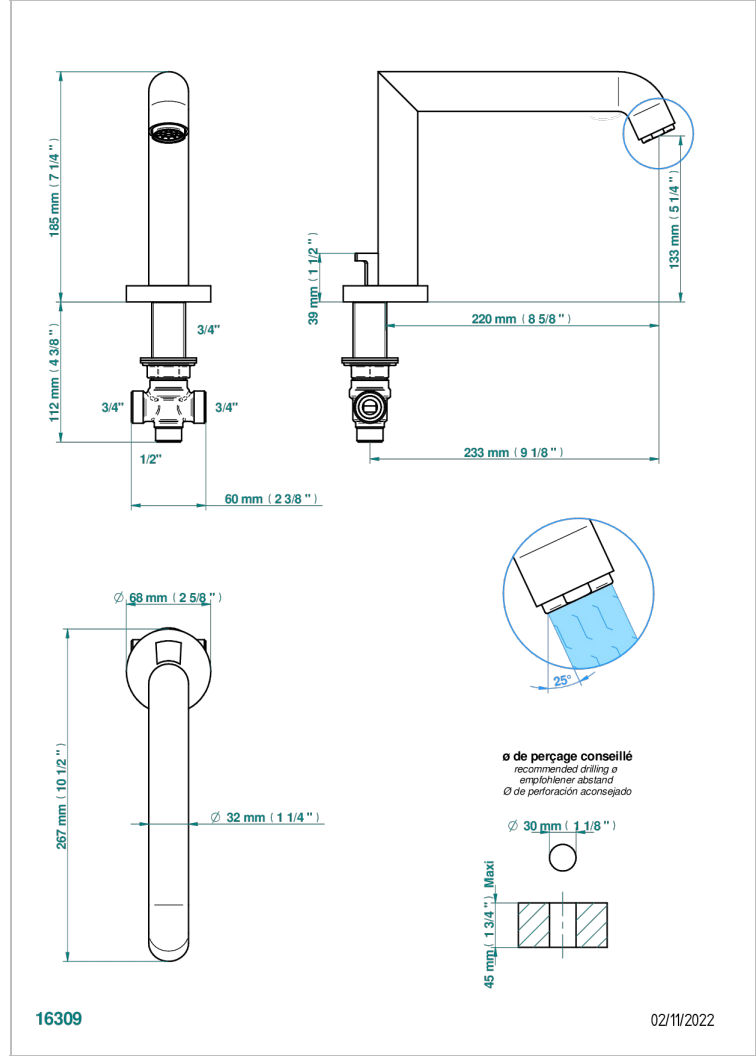

BAMBOU CRISTAL NEGRO

A33-29SGI

THG[®]
PARIS

Caño de bañera super goliath sobre encimera con inversor incorporado

CARACTERÍSTICAS

- BamboU cristal negro
- Caño de bañera super goliath sobre encimera con inversor incorporado

ESPECIFICACIONES TÉCNICAS

- Recommandé : 3 bars (max. 5 bars) - Advised : 43,5 psi (max. 72 psi)
- Bec : 35 l/min à 3 bars
- Spout : 9.26 gpm at 43.5 psi

ACABADOS DISPONIBLES

Bronce claro - D01
Cerámica negra mate - D30
Cobre viejo mate - H07
Cromo - A02
Cromo / dorado - G02
Cromo mate - C02