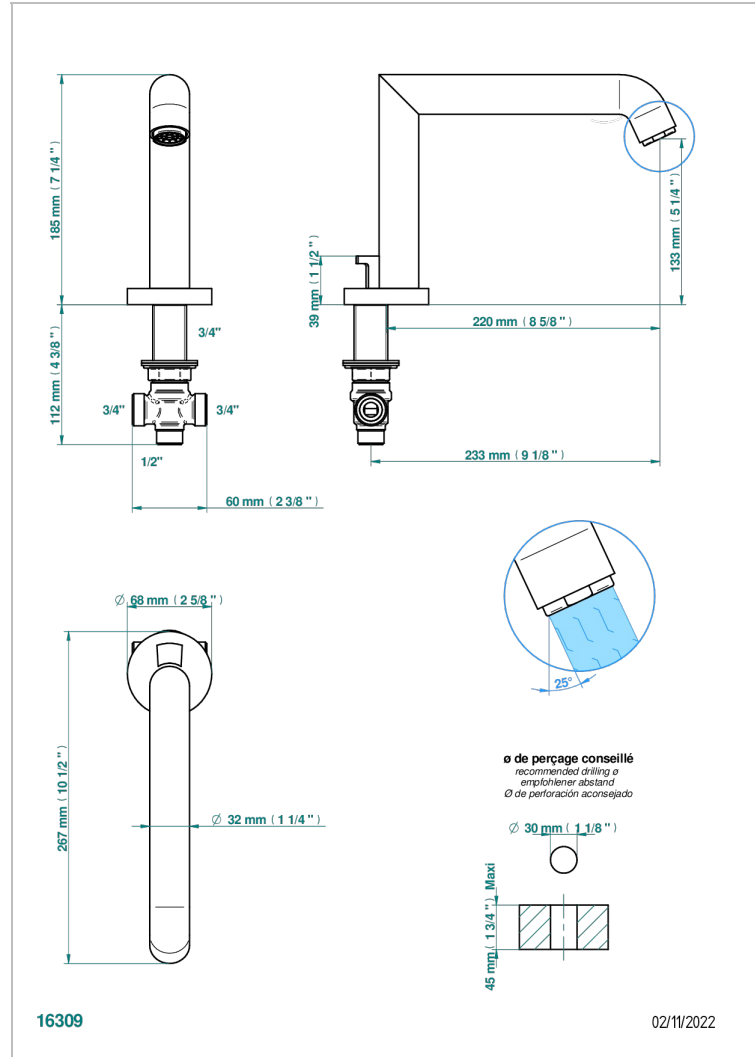

# BAMBOU, KRISTALL SCHWARZ

A33-29SGI

Wasserfall-wannenauslauf 3/4" zur standmontage mit automatischer umstellung von brause auf wannenauslauf, super goliath

## EIGENSCHAFTEN

- Bambou, Kristall schwarz
- Wasserfall-wannenauslauf 3/4" zur standmontage mit automatischer umstellung von brause auf wannenauslauf, super goliath

## TECHNISCHE DATEN

- Recommandé : 3 bars (max. 5 bars) - Advised : 43,5 psi (max. 72 psi)
- Bec : 35 l/min à 3 bars
- Spout : 9.26 gpm at 43.5 psi