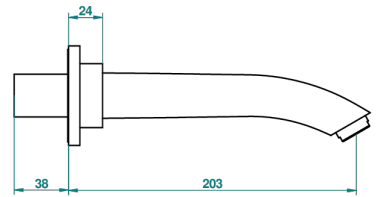

BAMBOU CRISTAL CLAIR

A35-22SG/US

Bec de bain mural super goliath 3/4", standard américain

THG[®]
PARIS

JS

16245

18/12/2012

CARACTÉRISTIQUES

- ASME : ASME A112.18.1-2011/CSA B125.1-11

CERTIFICATIONS

C[®]

SPÉCIFICATIONS TECHNIQUES

- Recommandé : 3 bars (max. 5 bars) - Advised : 43,5 psi (max. 72 psi)
- Bec : 35 l/min à 3 bars
- Spout : 9.26 gpm at 43.5 psi