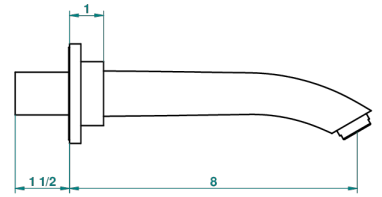

BAMBOU CRISTAL CLAIR

A35-22SG/US

Bec de bain mural super goliath 3/4", standard américain

THG[®]
PARIS

JS

16245

18/12/2012

CARACTÉRISTIQUES

- ASME : ASME A112.18.1-2011/CSA B125.1-11

CERTIFICATIONS

C[®]

SPÉCIFICATIONS TECHNIQUES

- Recommandé : 3 bars (max. 5 bars) - Advised : 43,5 psi (max. 72 psi)
- Bec : 35 l/min à 3 bars
- Spout : 9.26 gpm at 43.5 psi