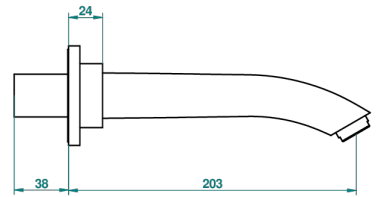

BAMBOU CRISTAL NOIR

A33-22SG/US

Bec de bain mural super goliath 3/4", standard américain

THG[®]
PARIS

JS

16245

18/12/2012

CARACTÉRISTIQUES

Pvd umber mat - H67
Vieux cuivre rouge mat - H07
Vieux nickel - H28

SPÉCIFICATIONS TECHNIQUES

- Recommandé : 3 bars (max. 5 bars) - Advised : 43,5 psi (max. 72 psi)
- Bec : 35 l/min à 3 bars
- Spout : 9.26 gpm at 43.5 psi