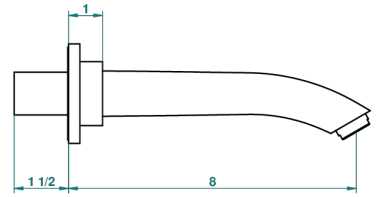

BAMBOU CRISTAL NOIR

A33-22SG/US

Bec de bain mural super goliath 3/4", standard américain

THG[®]
PARIS

JS

16245

18/12/2012

CARACTÉRISTIQUES

- ASME : ASME A112.18.1-2011/CSA B125.1-11

CERTIFICATIONS

C[®]

SPÉCIFICATIONS TECHNIQUES

- Recommandé : 3 bars (max. 5 bars) - Advised : 43,5 psi (max. 72 psi)
- Bec : 35 l/min à 3 bars
- Spout : 9.26 gpm at 43.5 psi