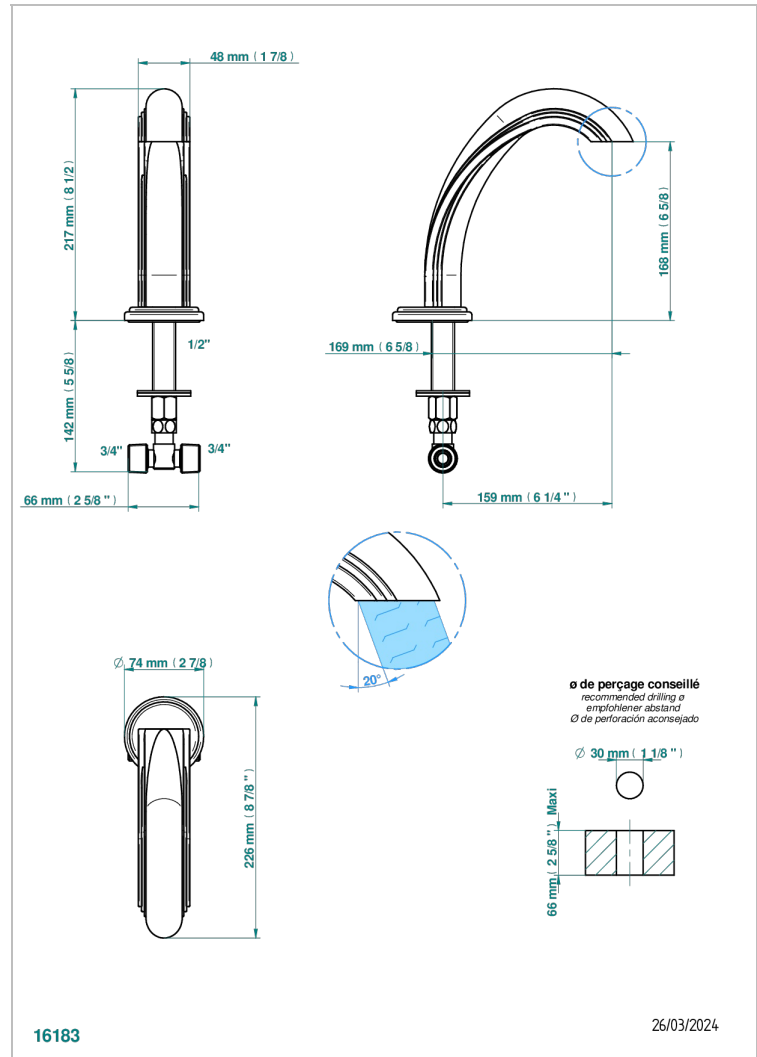

CHEVERNY ONYX NOIR

U1V-29

Bec de bain sur gorge goliath 3/4"

THG[®]
PARIS

CARACTÉRISTIQUES

- Cheverny Onyx noir
- Bec de bain sur gorge goliath 3/4"

FINITIONS DISPONIBLES

Chromé - A02
Chromé / doré - G02
Chromé mat - C02
Doré brillant - F01
Doré mat - F07
Nickel brillant - B01

Nickel mat - C01
Noir mat céramique - D30
Or pâle - F30
Or pâle mat - F31
Pvd blush - H62
Pvd blush mat - H60

Pvd couleur bronze brown - F33
Pvd couleur bronze brown - mat - F34
Pvd couleur doré - H52
Pvd couleur doré mat - H53
Pvd couleur laitton - H49
Pvd couleur laitton mat - H50