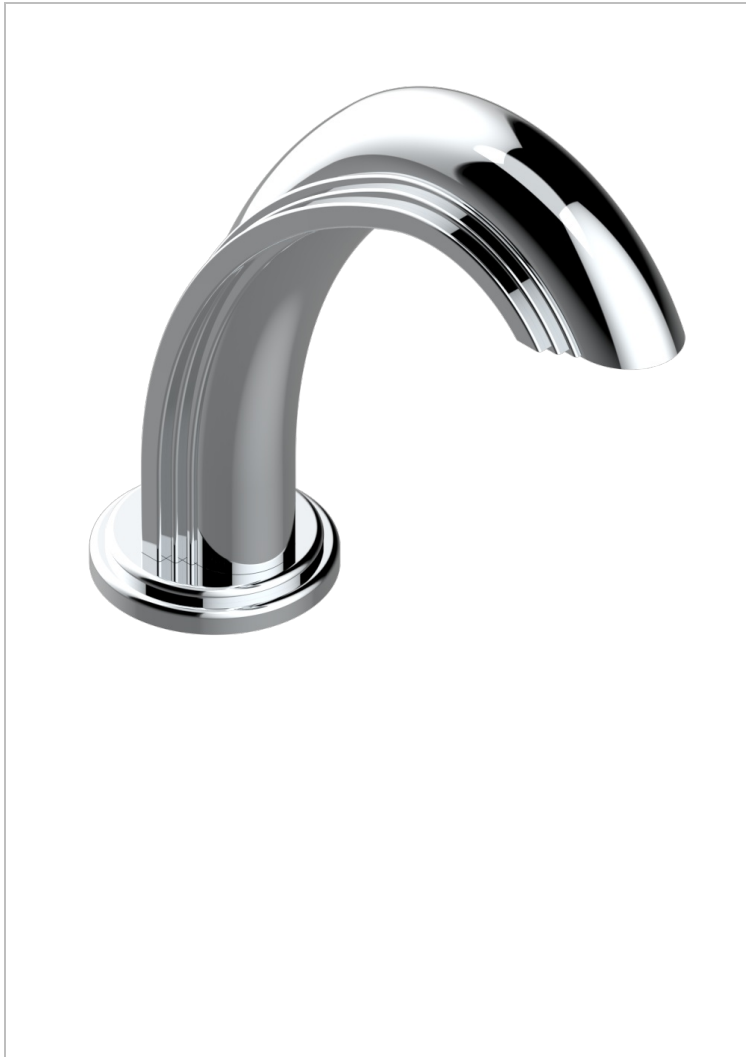

CHEVERNY ONYX NOIR

U1V-29

Bec de bain sur gorge goliath 3/4"

THG[®]
PARIS

CARACTÉRISTIQUES

- Cheverny Onyx noir
- Bec de bain sur gorge goliath 3/4"

FINITIONS DISPONIBLES

Chromé - A02
Chromé / doré - G02
Chromé mat - C02
Doré brillant - F01
Doré mat - F07
Nickel brillant - B01

Nickel mat - C01
Noir mat céramique - D30
Or pâle - F30
Or pâle mat - F31
Pvd blush - H62
Pvd blush mat - H60

Pvd couleur bronze brown - F33
Pvd couleur bronze brown - mat - F34
Pvd couleur doré - H52
Pvd couleur doré mat - H53
Pvd couleur laitton - H49
Pvd couleur laitton mat - H50