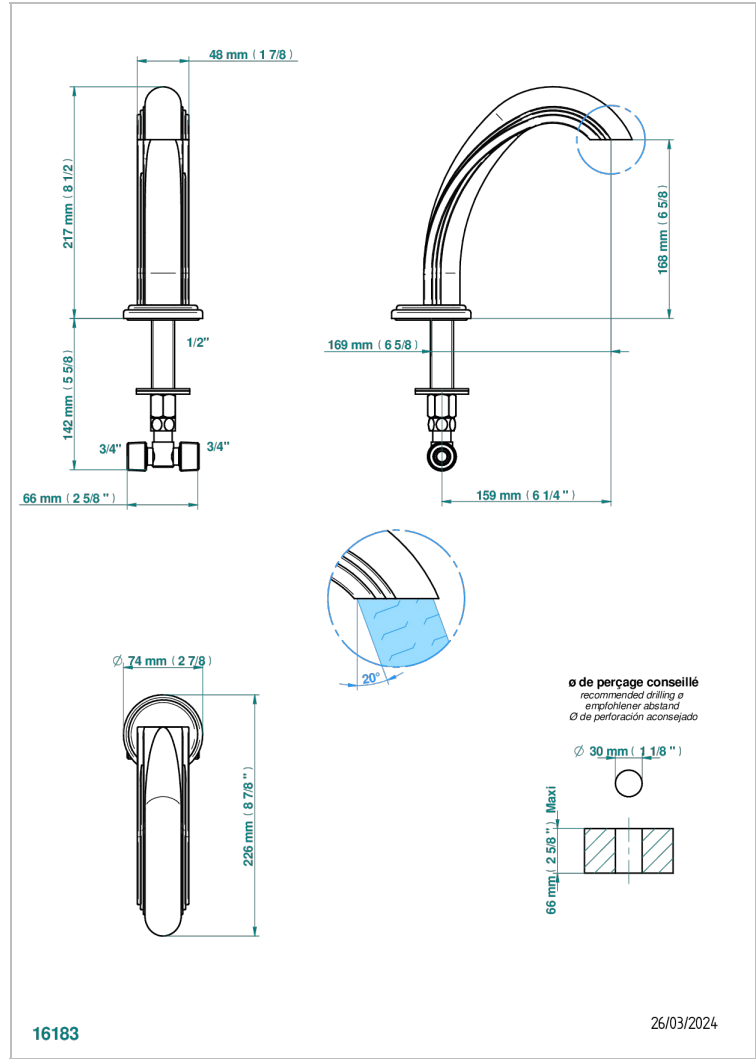

# CHEVERNY ONICE NEGRO

U1V-29

Caño de bañera goliath 3/4" sobre encimera

THG<sup>®</sup>  
PARIS

## CARACTERÍSTICAS

- Cheverny Onice negro
- Caño de bañera goliath 3/4" sobre encimera