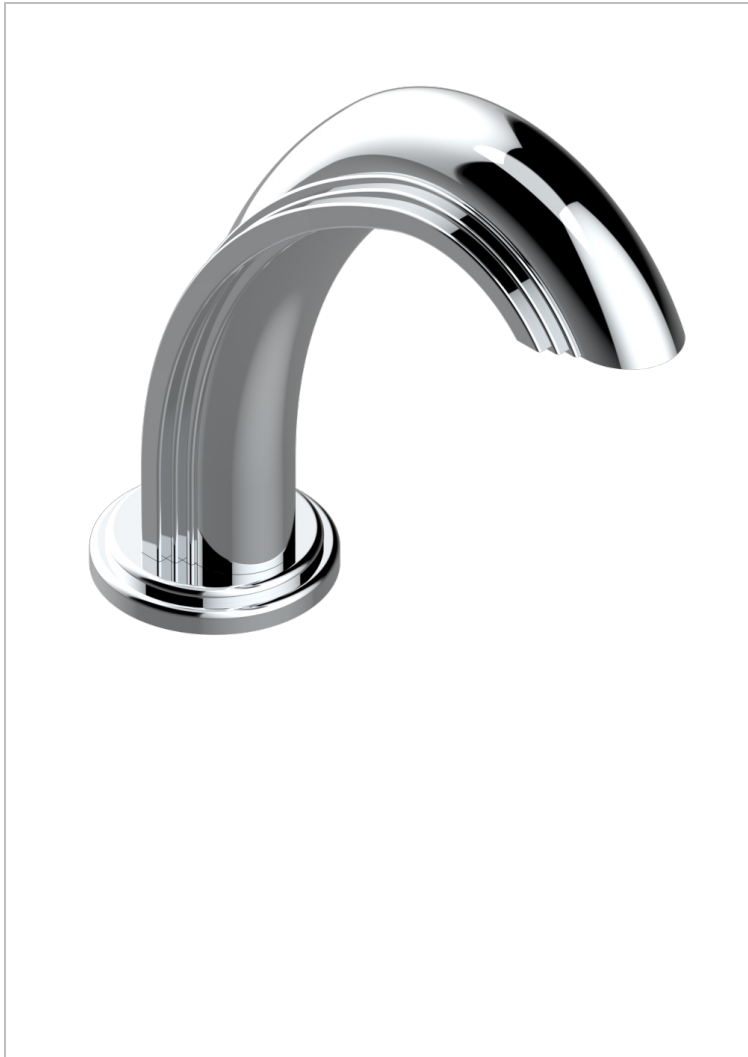

# SULLY ONYX BLANC

U1S-29

Bec de bain sur gorge goliath 3/4"

THG<sup>®</sup>  
PARIS

## CARACTÉRISTIQUES

- Sully Onyx blanc
- Bec de bain sur gorge goliath 3/4"

## FINITIONS DISPONIBLES

Chromé - A02  
Chromé / doré - G02  
Chromé mat - C02  
Doré brillant - F01  
Doré mat - F07  
Nickel brillant - B01

Nickel mat - C01  
Noir mat céramique - D30  
Or pâle - F30  
Or pâle mat - F31  
Pvd blush - H62  
Pvd blush mat - H60

Vieux nickel - H28