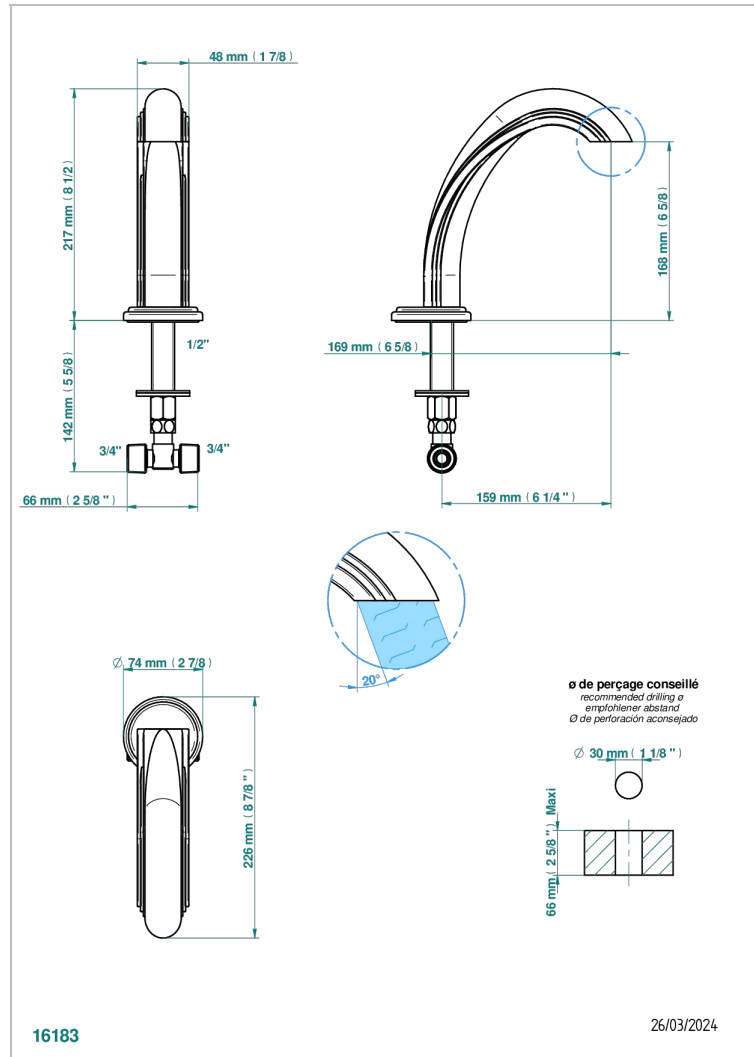

# SULLY ONYX BLANC

U1S-29

Bec de bain sur gorge goliath 3/4"

THG<sup>®</sup>  
PARIS

## CARACTÉRISTIQUES

- Sully Onyx blanc
- Bec de bain sur gorge goliath 3/4"

Vieux nickel - H28