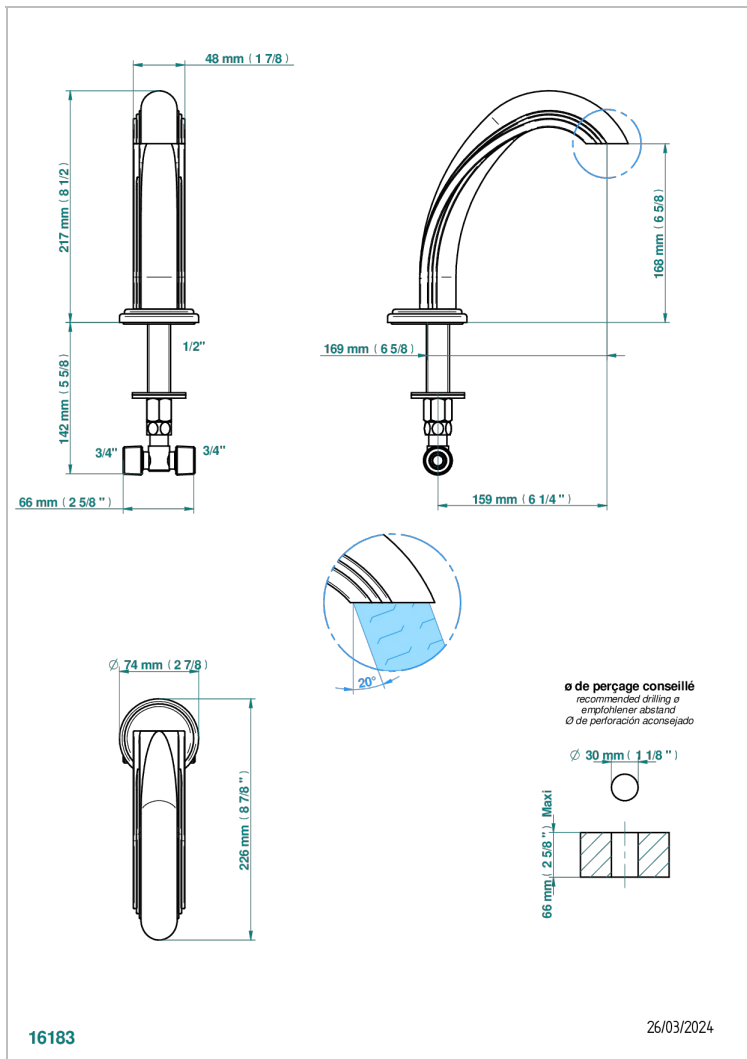

SULLY ONICE BLANCO

U1S-29

Caño de bañera goliath 3/4" sobre encimera

THG[®]
PARIS

CARACTERÍSTICAS

- Sully Onice Blanco
- Caño de bañera goliath 3/4" sobre encimera

ACABADOS DISPONIBLES

Cerámica negra mate - D30
Cromo - A02
Cromo / dorado - G02
Cromo mate - C02
Dorado - F01
Dorado mate - F07