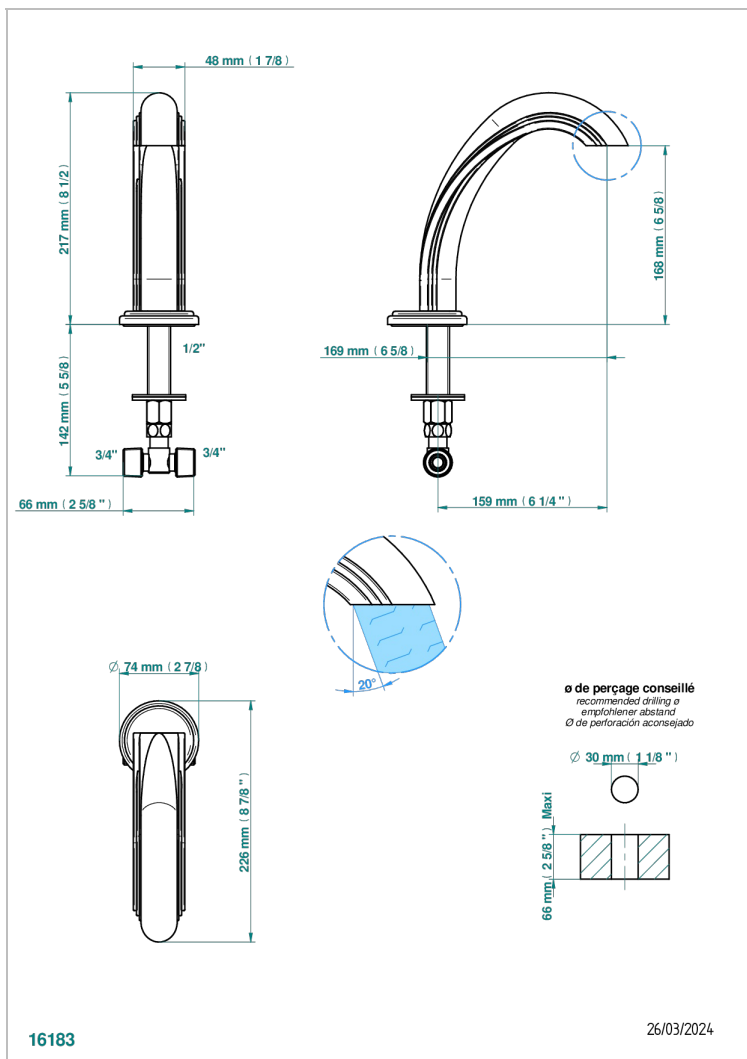

SULLY ONICE BLANCO

U1S-29

Caño de bañera goliath 3/4" sobre encimera

THG[®]
PARIS

CARACTERÍSTICAS

- Sully Onice Blanco
- Caño de bañera goliath 3/4" sobre encimera

ACABADOS DISPONIBLES

Cerámica negra mate - D30
Cromo - A02
Cromo / dorado - G02
Cromo mate - C02
Dorado - F01
Dorado mate - F07