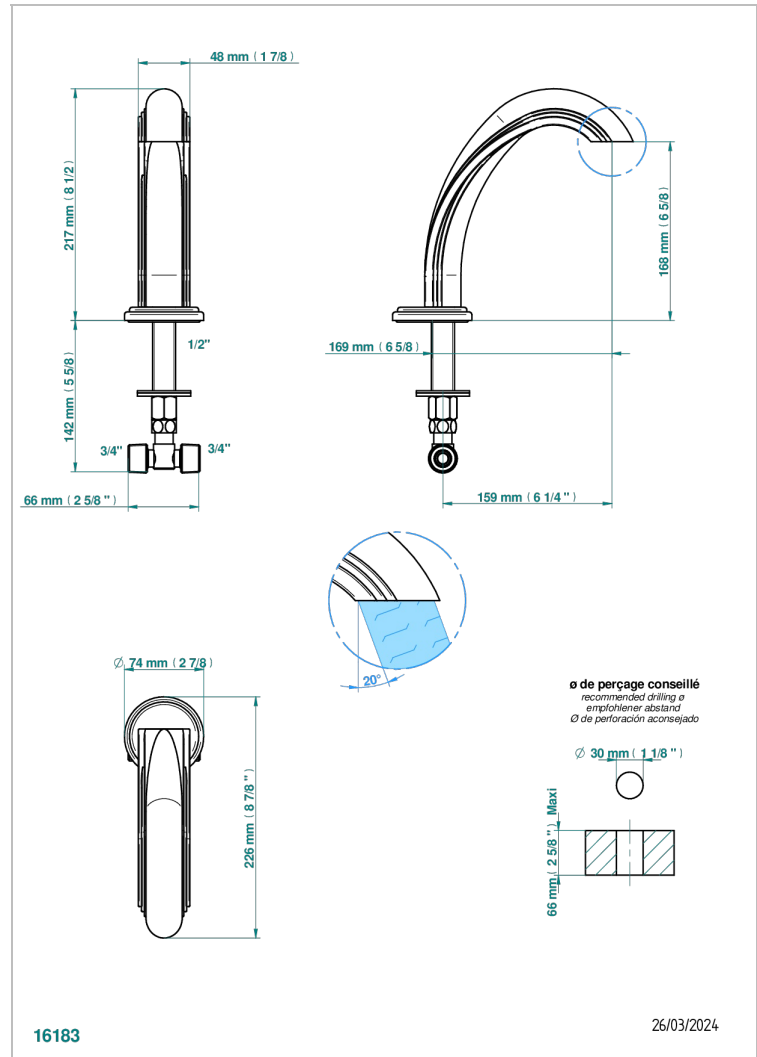

PANTHERE CRISTAL NOIR

A2K-29

Bec de bain sur gorge goliath 3/4"

THG[®]
PARIS

CARACTÉRISTIQUES

- Panthère Cristal noir
- Bec de bain sur gorge goliath 3/4"

FINITIONS DISPONIBLES

Bronze clair - D01
Chromé - A02
Chromé / doré - G02
Chromé mat - C02
Doré brillant - F01
Doré mat - F07

Nickel brillant - B01
Nickel mat - C01
Noir mat céramique - D30
Or pâle - F30
Or pâle mat - F31
Pvd blush - H62

Pvd blush mat - H60
Pvd couleur bronze brown - F33
Pvd couleur bronze brown - mat - F34
Pvd couleur doré - H52
Pvd couleur doré mat - H53
Pvd couleur laiton - H49