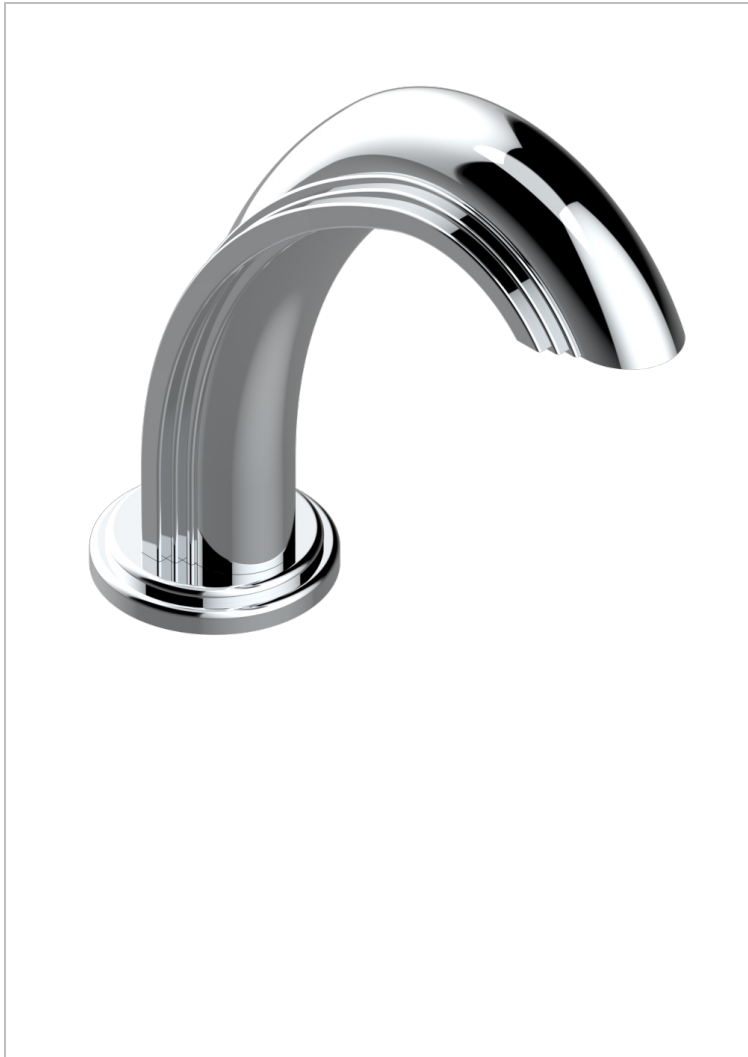

PANTHERE CRISTAL NEGRO

A2K-29

Caño de bañera goliath 3/4" sobre encimera

THG[®]
PARIS

CARACTERÍSTICAS

- Panthère cristal negro
- Caño de bañera goliath 3/4" sobre encimera

ACABADOS DISPONIBLES

Bronce claro - D01
Cerámica negra mate - D30
Cobre viejo mate - H07
Cromo - A02
Cromo / dorado - G02
Cromo mate - C02

Dorado - F01
Dorado mate - F07
Dorado pálido - F30
Dorado pálido mate (sin barniz) - F31
Níquel - B01
Níquel mate - C01

Níquel viejo - H28
Pvd blush - H62
Pvd blush mate - H60
Pvd color latón - H49
Pvd color latón mate - H50
Pvd color níquel - H55