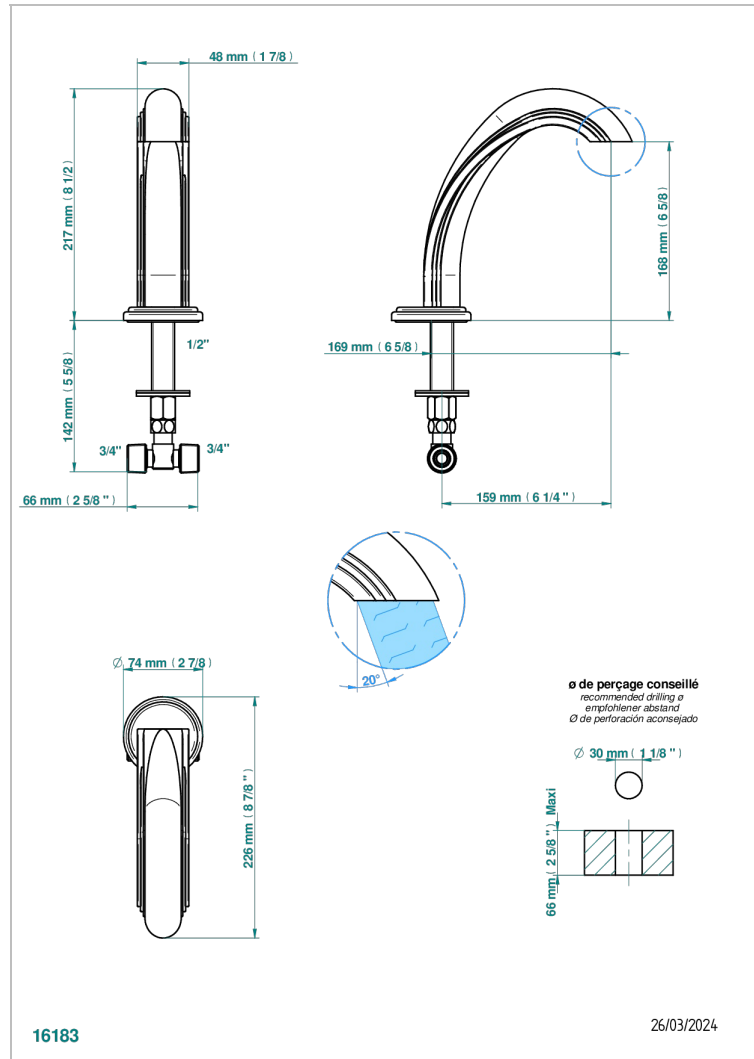

PANTHERE CRISTAL NEGRO

A2K-29

Caño de bañera goliath 3/4" sobre encimera

THG[®]
PARIS

CARACTERÍSTICAS

- Panthère cristal negro
- Caño de bañera goliath 3/4" sobre encimera

ACABADOS DISPONIBLES

Bronce claro - D01
Cerámica negra mate - D30
Cobre viejo mate - H07
Cromo - A02
Cromo / dorado - G02
Cromo mate - C02

Dorado - F01
Dorado mate - F07
Dorado pálido - F30
Dorado pálido mate (sin barniz) - F31
Níquel - B01
Níquel mate - C01

Níquel viejo - H28
Pvd blush - H62
Pvd blush mate - H60
Pvd color latón - H49
Pvd color latón mate - H50
Pvd color níquel - H55