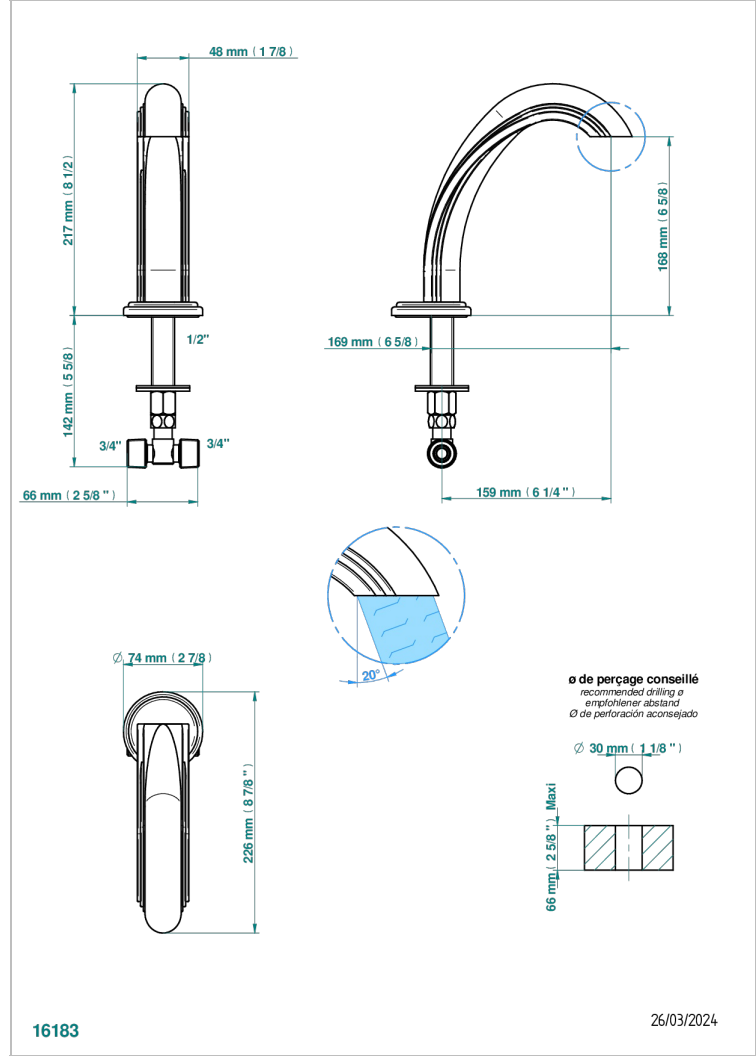

PANTHERE CRISTAL CLARO

A2H-29

Caño de bañera goliath 3/4" sobre encimera

THG[®]
PARIS

CARACTERÍSTICAS

- Panthère cristal claro
- Caño de bañera goliath 3/4" sobre encimera

ACABADOS DISPONIBLES

Bronce claro - D01
Cerámica negra mate - D30
Cobre viejo mate - H07
Cromo - A02
Cromo / dorado - G02
Cromo mate - C02

Dorado - F01
Dorado mate - F07
Dorado pálido - F30
Dorado pálido mate (sin barniz) - F31
Níquel - B01
Níquel mate - C01

Níquel viejo - H28
Pvd blush - H62
Pvd blush mate - H60
Pvd color latón - H49
Pvd color latón mate - H50
Pvd color níquel - H55