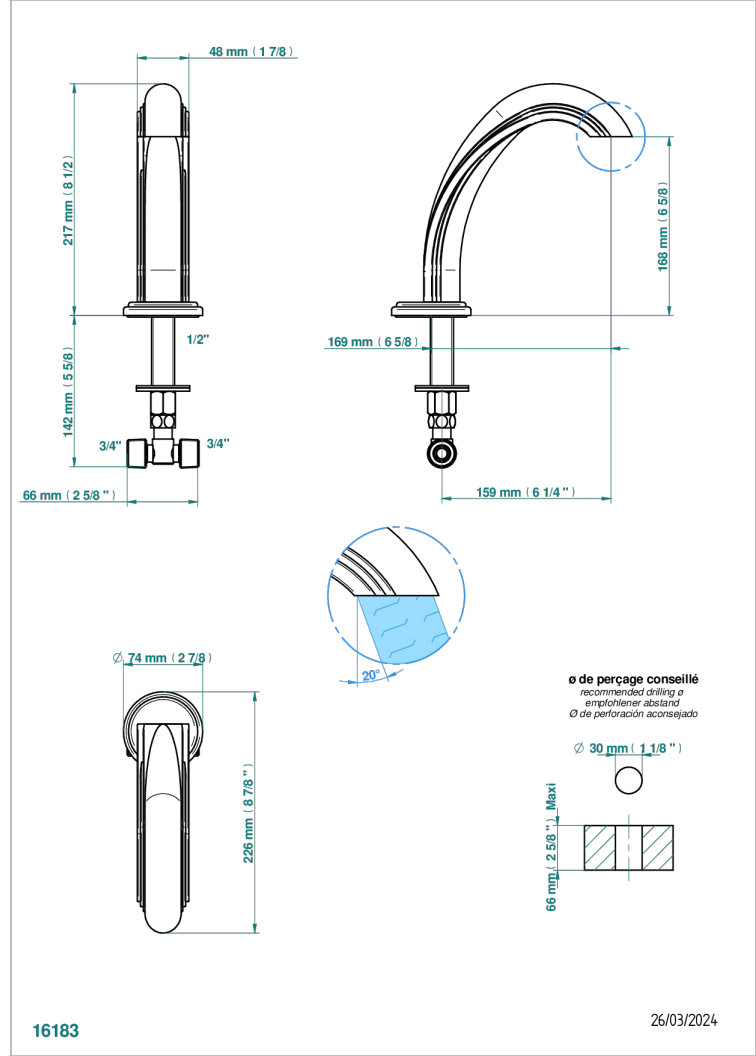

PANTHERE CRISTAL CLARO

A2H-29

Caño de bañera goliath 3/4" sobre encimera

THG[®]
PARIS

16183

26/03/2024

CARACTERÍSTICAS

- Panthère cristal claro
- Caño de bañera goliath 3/4" sobre encimera

ACABADOS DISPONIBLES

Bronce claro - D01
Cerámica negra mate - D30
Cobre viejo mate - H07
Cromo - A02
Cromo / dorado - G02
Cromo mate - C02

Dorado - F01
Dorado mate - F07
Dorado pálido - F30
Dorado pálido mate (sin barniz) - F31
Níquel - B01
Níquel mate - C01