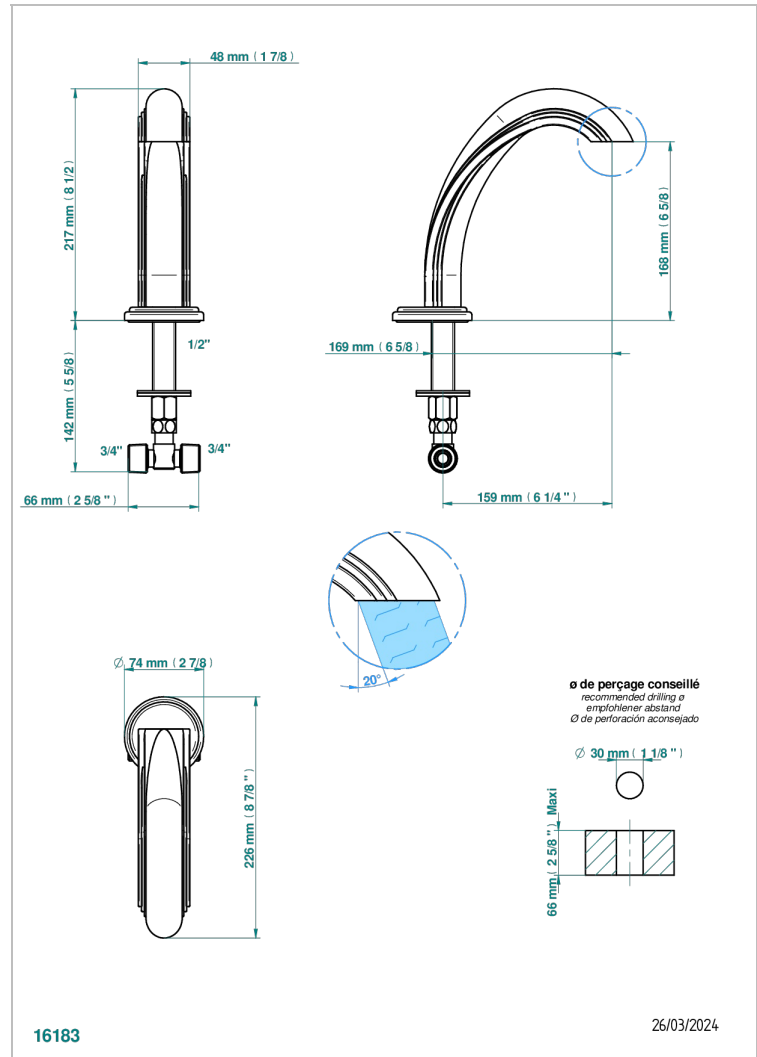

SULLY LAPIS LAZULI

A1W-29

Bec de bain sur gorge goliath 3/4"

THG[®]
PARIS

CARACTÉRISTIQUES

- Sully Lapis Lazuli
- Bec de bain sur gorge goliath 3/4"

FINITIONS DISPONIBLES

Chromé - A02
Chromé / doré - G02
Chromé mat - C02
Doré brillant - F01
Doré mat - F07
Nickel brillant - B01

Nickel mat - C01
Noir mat céramique - D30
Or pâle - F30
Or pâle mat - F31
Pvd blush - H62
Pvd blush mat - H60

Pvd couleur bronze brown - F33
Pvd couleur bronze brown - mat - F34
Pvd couleur doré - H52
Pvd couleur doré mat - H53
Pvd couleur laiton - H49
Pvd couleur laiton mat - H50