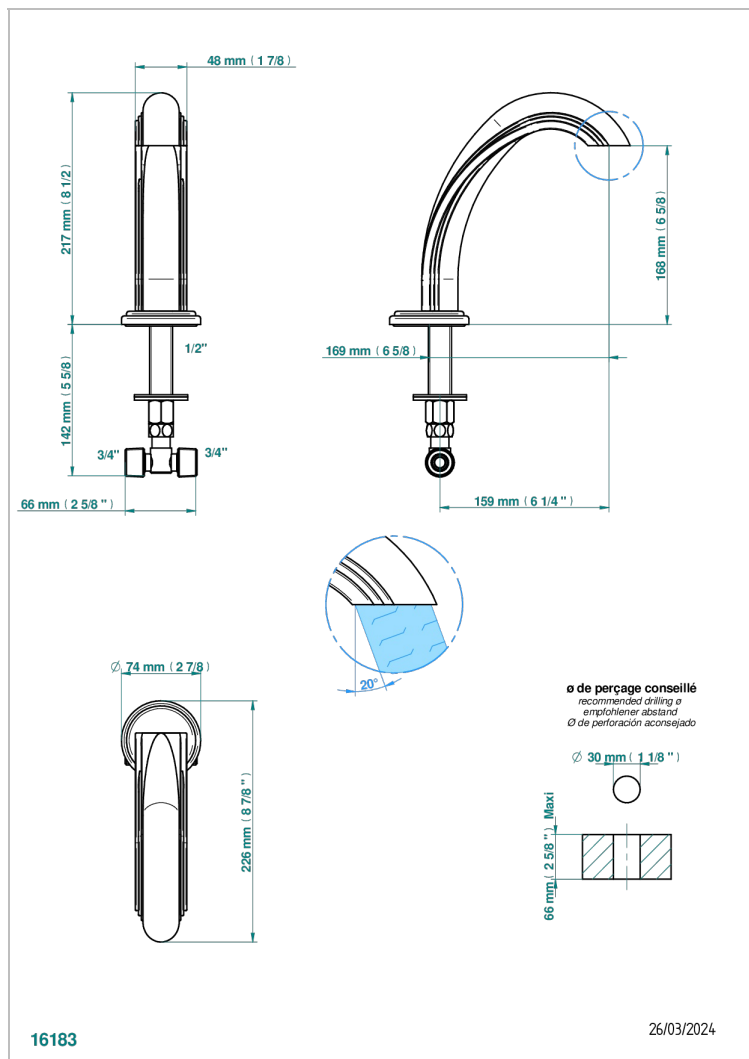

SULLY LAPIS LAZULI

A1W-29

Caño de bañera goliath 3/4" sobre encimera

THG[®]
PARIS

CARACTERÍSTICAS

- Sully Lapis Lazuli
- Caño de bañera goliath 3/4" sobre encimera

ACABADOS DISPONIBLES

Cerámica negra mate - D30
Cromo - A02
Cromo / dorado - G02
Cromo mate - C02
Dorado - F01
Dorado mate - F07