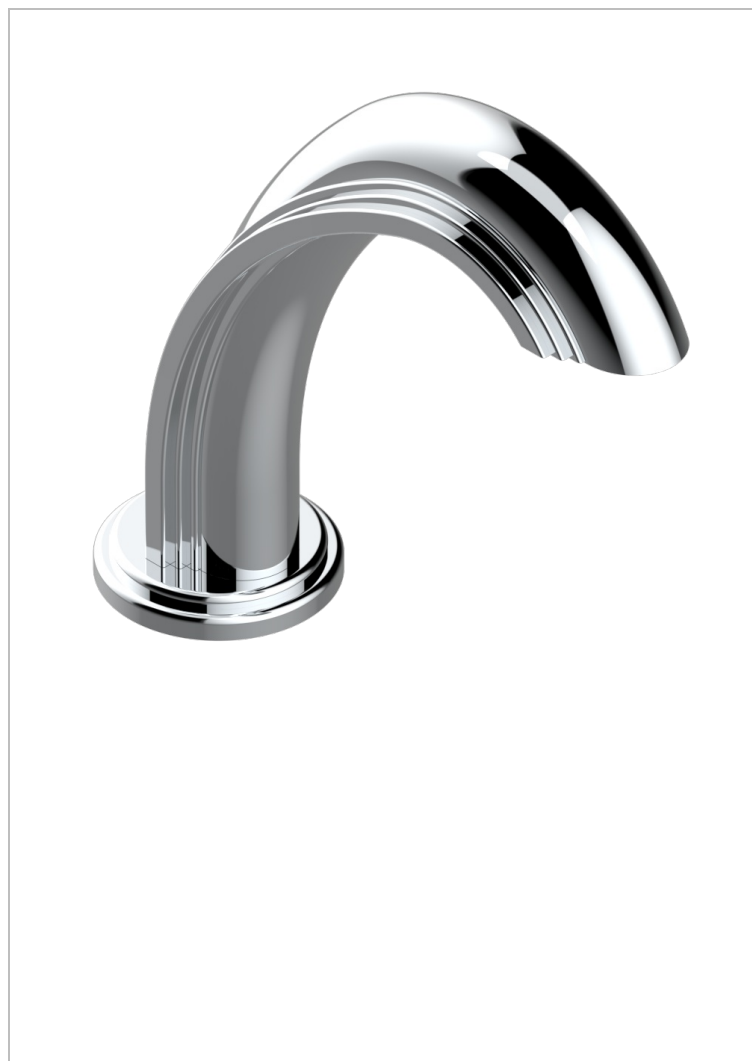

CHEVERNY JASPE ROUGE

THG[®]
PARIS

A1U-29

Bec de bain sur gorge goliath 3/4"

CARACTÉRISTIQUES

- Cheverny Jaspe rouge
- Bec de bain sur gorge goliath 3/4"

FINITIONS DISPONIBLES

Chromé - A02
Chromé / doré - G02
Chromé mat - C02
Doré brillant - F01
Doré mat - F07
Nickel brillant - B01

Nickel mat - C01
Noir mat céramique - D30
Or pâle - F30
Or pâle mat - F31
Pvd blush - H62
Pvd blush mat - H60

Pvd couleur bronze brown - F33
Pvd couleur bronze brown - mat - F34
Pvd couleur doré - H52
Pvd couleur doré mat - H53
Pvd couleur laiton - H49
Pvd couleur laiton mat - H50