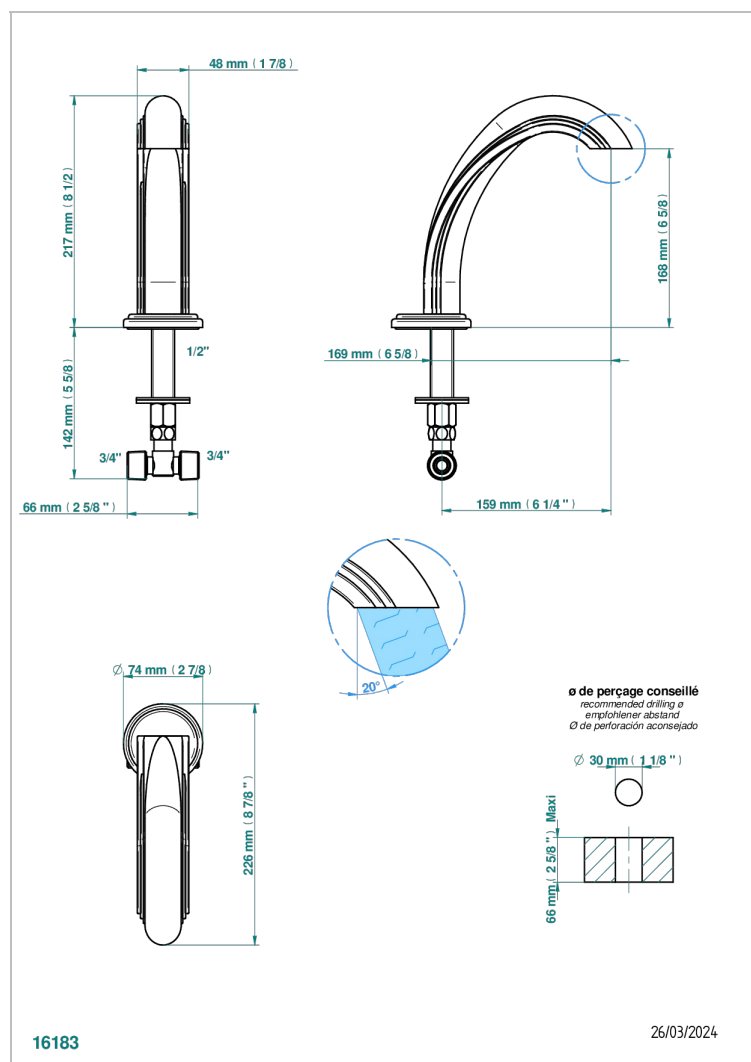

CHEVERNY JASPE ROUGE

THG[®]
PARIS

A1U-29

Bec de bain sur gorge goliath 3/4"

CARACTÉRISTIQUES

- Cheverny Jaspe rouge
- Bec de bain sur gorge goliath 3/4"

FINITIONS DISPONIBLES

Chromé - A02
Chromé / doré - G02
Chromé mat - C02
Doré brillant - F01
Doré mat - F07
Nickel brillant - B01

Nickel mat - C01
Noir mat céramique - D30
Or pâle - F30
Or pâle mat - F31
Pvd blush - H62
Pvd blush mat - H60

Pvd couleur bronze brown - F33
Pvd couleur bronze brown - mat - F34
Pvd couleur doré - H52
Pvd couleur doré mat - H53
Pvd couleur laiton - H49
Pvd couleur laiton mat - H50