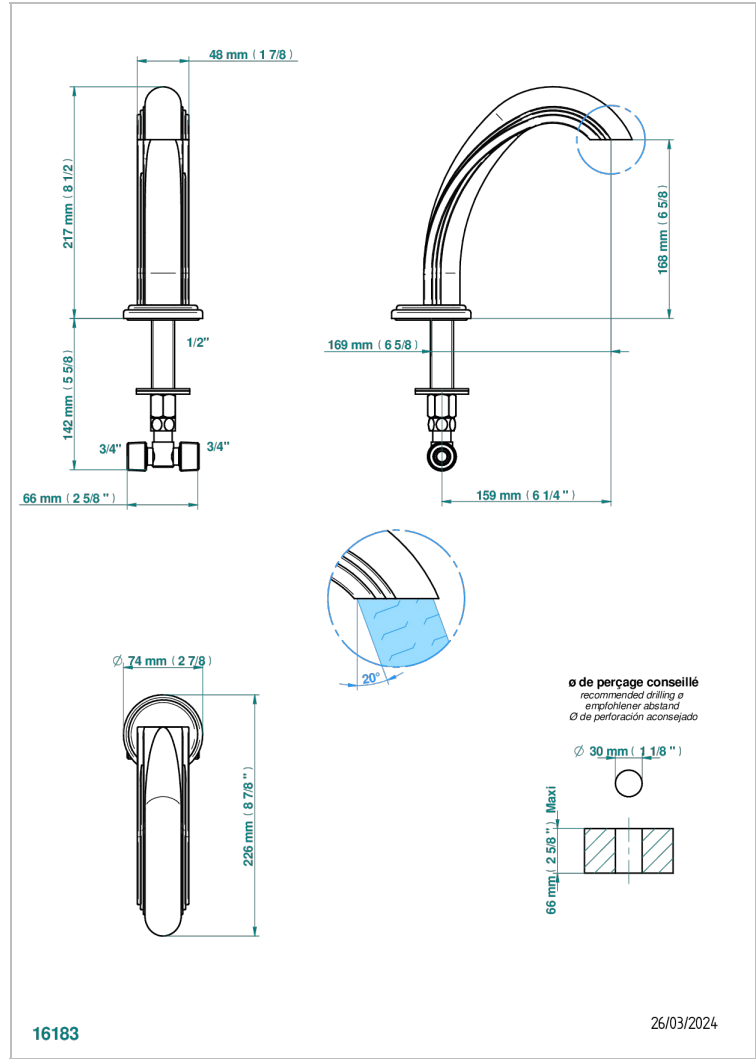

CHEVERNY JASPE ROJO

A1U-29

Caño de bañera goliath 3/4" sobre encimera

THG[®]
PARIS

CARACTERÍSTICAS

- Cheverny Jaspe Rojo
- Caño de bañera goliath 3/4" sobre encimera

ACABADOS DISPONIBLES

Cerámica negra mate - D30
Cromo - A02
Cromo / dorado - G02
Cromo mate - C02
Dorado - F01
Dorado mate - F07

Dorado pálido - F30
Dorado pálido mate (sin barniz) - F31
Níquel - B01
Níquel mate - C01
Níquel viejo - H28
Pvd blush - H62

Pvd blush mate - H60
Pvd color latón - H49
Pvd color latón mate - H50
Pvd color níquel - H55
Pvd color níquel mate - H56
Pvd color oro - H52