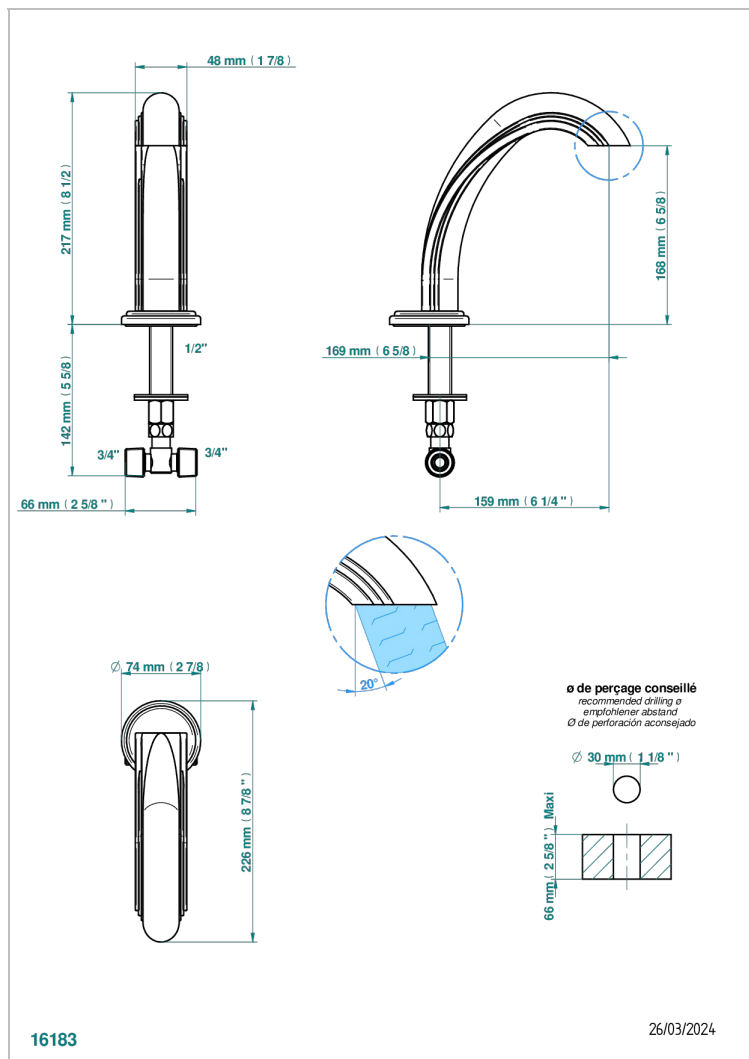

CHEVERNY JASPE ROUGE

THG[®]
PARIS

A1U-29

Bec de bain sur gorge goliath 3/4"

CARACTÉRISTIQUES

- Cheverny Jaspe rouge
- Bec de bain sur gorge goliath 3/4"

FINITIONS DISPONIBLES

Chromé - A02
Chromé / doré - G02
Chromé mat - C02
Doré brillant - F01
Doré mat - F07
Nickel brillant - B01

Nickel mat - C01
Noir mat céramique - D30
Or pâle - F30
Or pâle mat - F31
Pvd blush - H62
Pvd blush mat - H60

Pvd couleur bronze brown - F33
Pvd couleur bronze brown - mat - F34
Pvd couleur doré - H52
Pvd couleur doré mat - H53
Pvd couleur laiton - H49
Pvd couleur laiton mat - H50