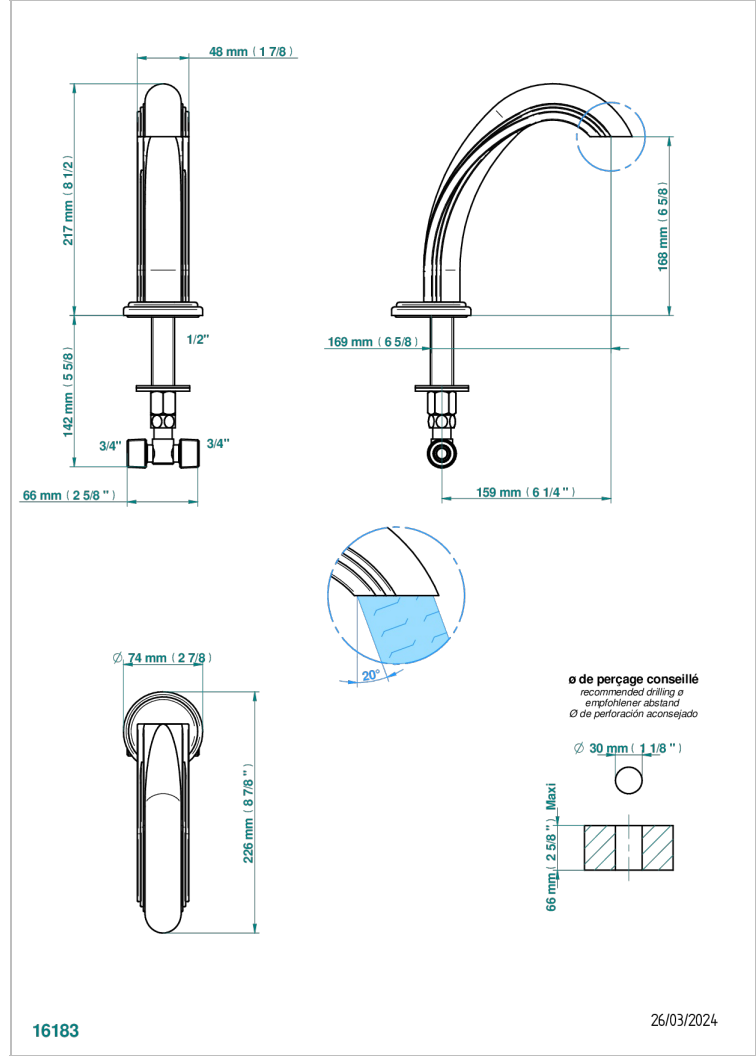

# CHEVERNY JASPE ROJO

A1U-29

Caño de bañera goliath 3/4" sobre encimera

THG<sup>®</sup>  
PARIS

## CARACTERÍSTICAS

- Cheverny Jaspe Rojo
- Caño de bañera goliath 3/4" sobre encimera