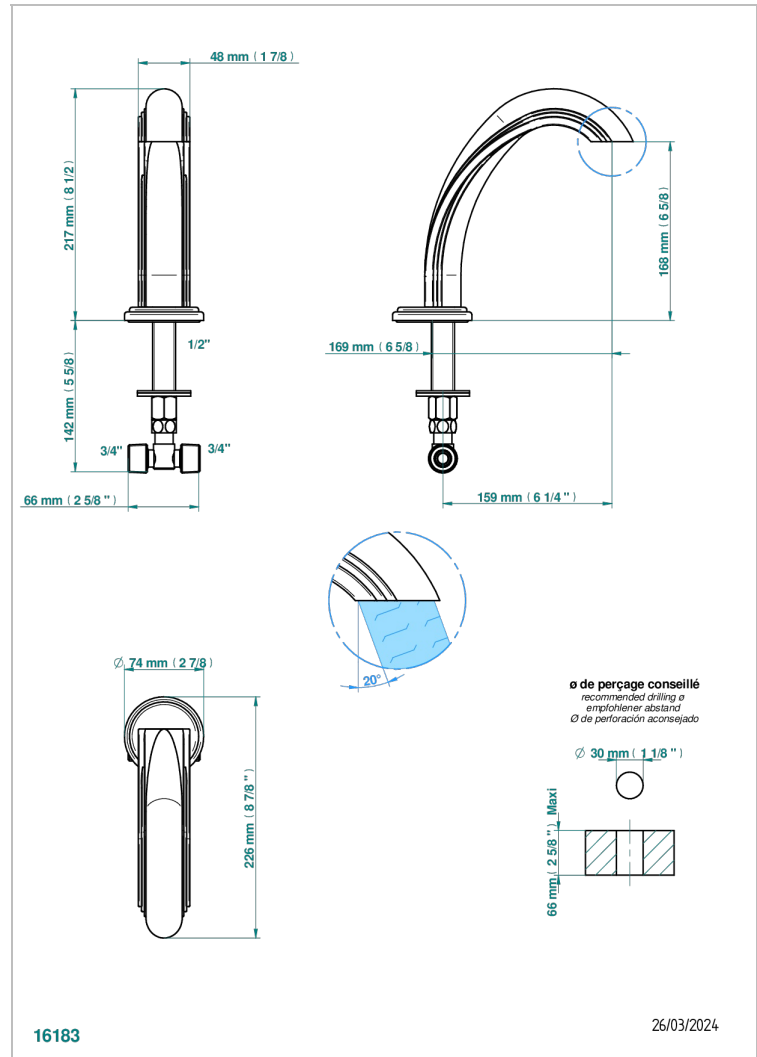

AMBOISE ONYX NOIR

A1M-29

Bec de bain sur gorge goliath 3/4"

THG[®]
PARIS

CARACTÉRISTIQUES

- Amboise Onyx noir
- Bec de bain sur gorge goliath 3/4"

FINITIONS DISPONIBLES

Chromé - A02
Chromé / doré - G02
Chromé mat - C02
Doré brillant - F01
Doré mat - F07
Nickel brillant - B01

Nickel mat - C01
Noir mat céramique - D30
Or pâle - F30
Or pâle mat - F31
Pvd blush - H62
Pvd blush mat - H60

Pvd couleur bronze brown - F33
Pvd couleur bronze brown - mat - F34
Pvd couleur doré - H52
Pvd couleur doré mat - H53
Pvd couleur laiton - H49
Pvd couleur laiton mat - H50