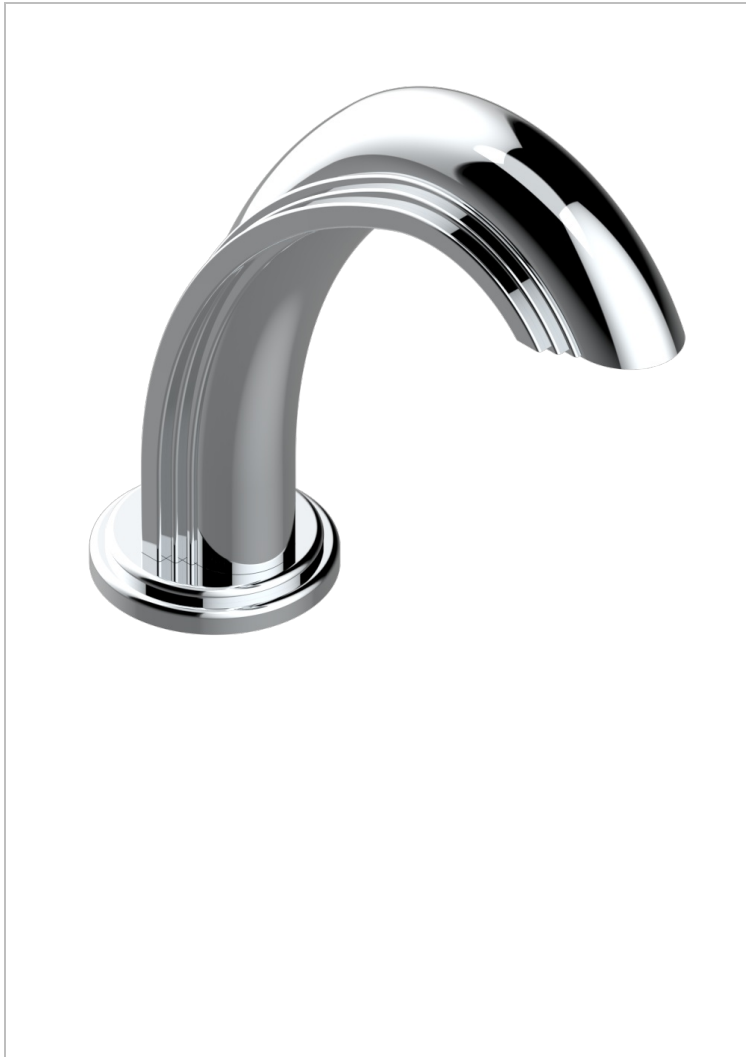

AMBOISE ONYX NOIR

A1M-29

Bec de bain sur gorge goliath 3/4"

THG[®]
PARIS

CARACTÉRISTIQUES

- Amboise Onyx noir
- Bec de bain sur gorge goliath 3/4"

FINITIONS DISPONIBLES

Chromé - A02
Chromé / doré - G02
Chromé mat - C02
Doré brillant - F01
Doré mat - F07
Nickel brillant - B01

Nickel mat - C01
Noir mat céramique - D30
Or pâle - F30
Or pâle mat - F31
Pvd blush - H62
Pvd blush mat - H60

Pvd couleur bronze brown - F33
Pvd couleur bronze brown - mat - F34
Pvd couleur doré - H52
Pvd couleur doré mat - H53
Pvd couleur laiton - H49
Pvd couleur laiton mat - H50