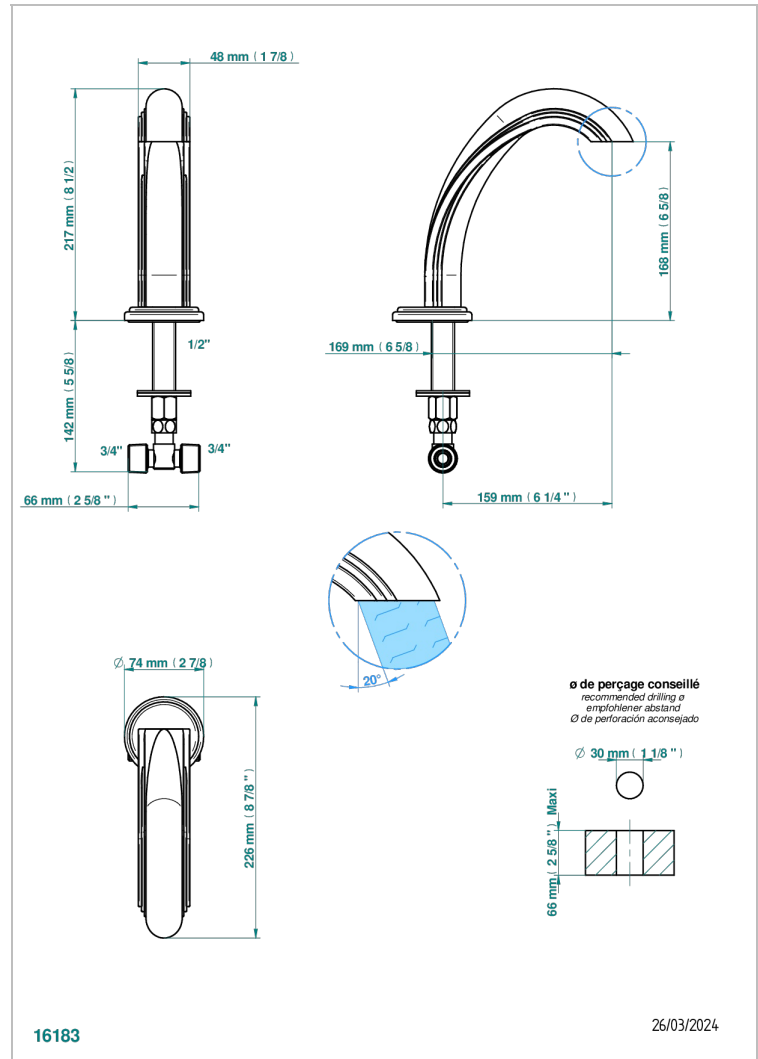

AMBOISE ONICE NEGRO

A1M-29

Caño de bañera goliath 3/4" sobre encimera

THG[®]
PARIS

CARACTERÍSTICAS

- Amboise Onice Negro
- Caño de bañera goliath 3/4" sobre encimera

ACABADOS DISPONIBLES

Cerámica negra mate - D30
Cromo - A02
Cromo / dorado - G02
Cromo mate - C02
Dorado - F01
Dorado mate - F07

Dorado pálido - F30
Dorado pálido mate (sin barniz) - F31
Níquel - B01
Níquel mate - C01
Níquel viejo - H28
Pvd blush - H62

Pvd blush mate - H60
Pvd color latón - H49
Pvd color latón mate - H50
Pvd color níquel - H55
Pvd color níquel mate - H56
Pvd color oro - H52