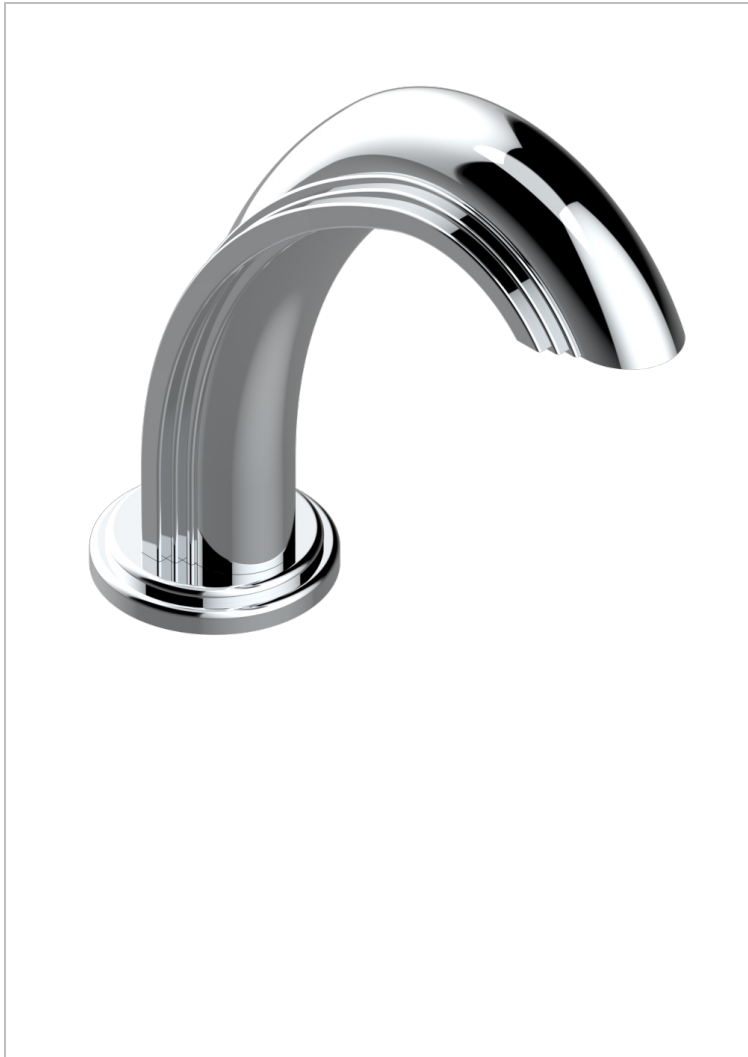

# AMBOISE ONYX NOIR

A1M-29

Bec de bain sur gorge goliath 3/4"

THG<sup>®</sup>  
PARIS

## CARACTÉRISTIQUES

- Amboise Onyx noir
- Bec de bain sur gorge goliath 3/4"

## FINITIONS DISPONIBLES

Chromé - A02  
Chromé / doré - G02  
Chromé mat - C02  
Doré brillant - F01  
Doré mat - F07  
Nickel brillant - B01

Nickel mat - C01  
Noir mat céramique - D30  
Or pâle - F30  
Or pâle mat - F31  
Pvd blush - H62  
Pvd blush mat - H60

Vieux nickel - H28