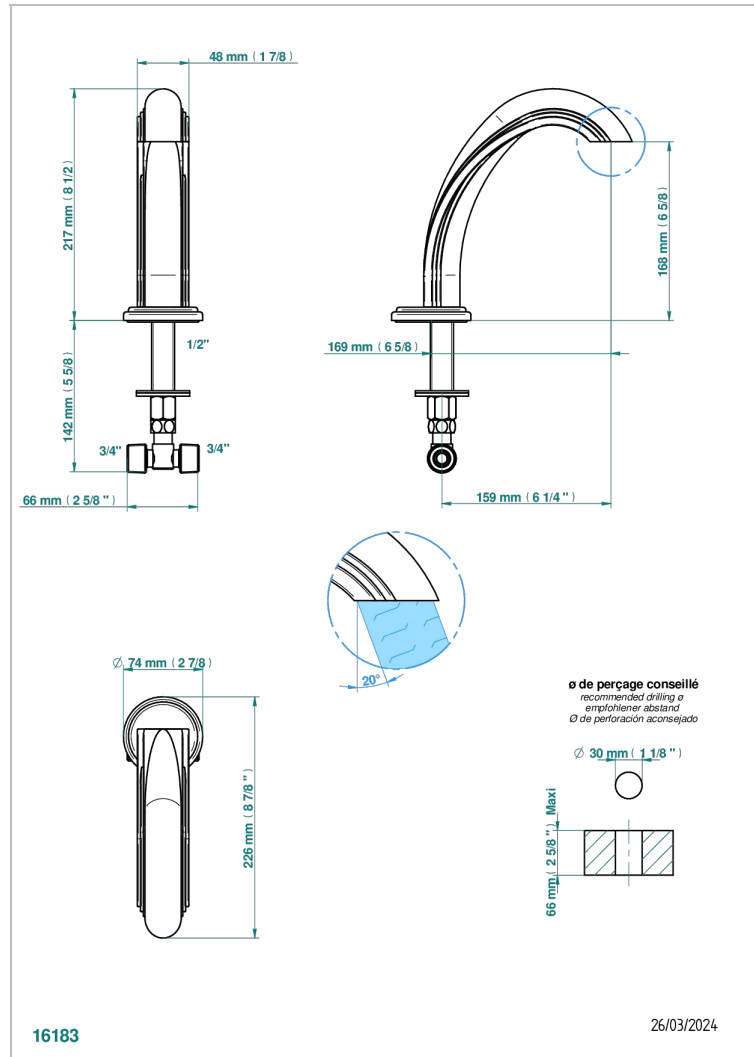

# AMBOISE ONYX NOIR

A1M-29

Bec de bain sur gorge goliath 3/4"

THG<sup>®</sup>  
PARIS

## CARACTÉRISTIQUES

- Amboise Onyx noir
- Bec de bain sur gorge goliath 3/4"

Vieux nickel - H28